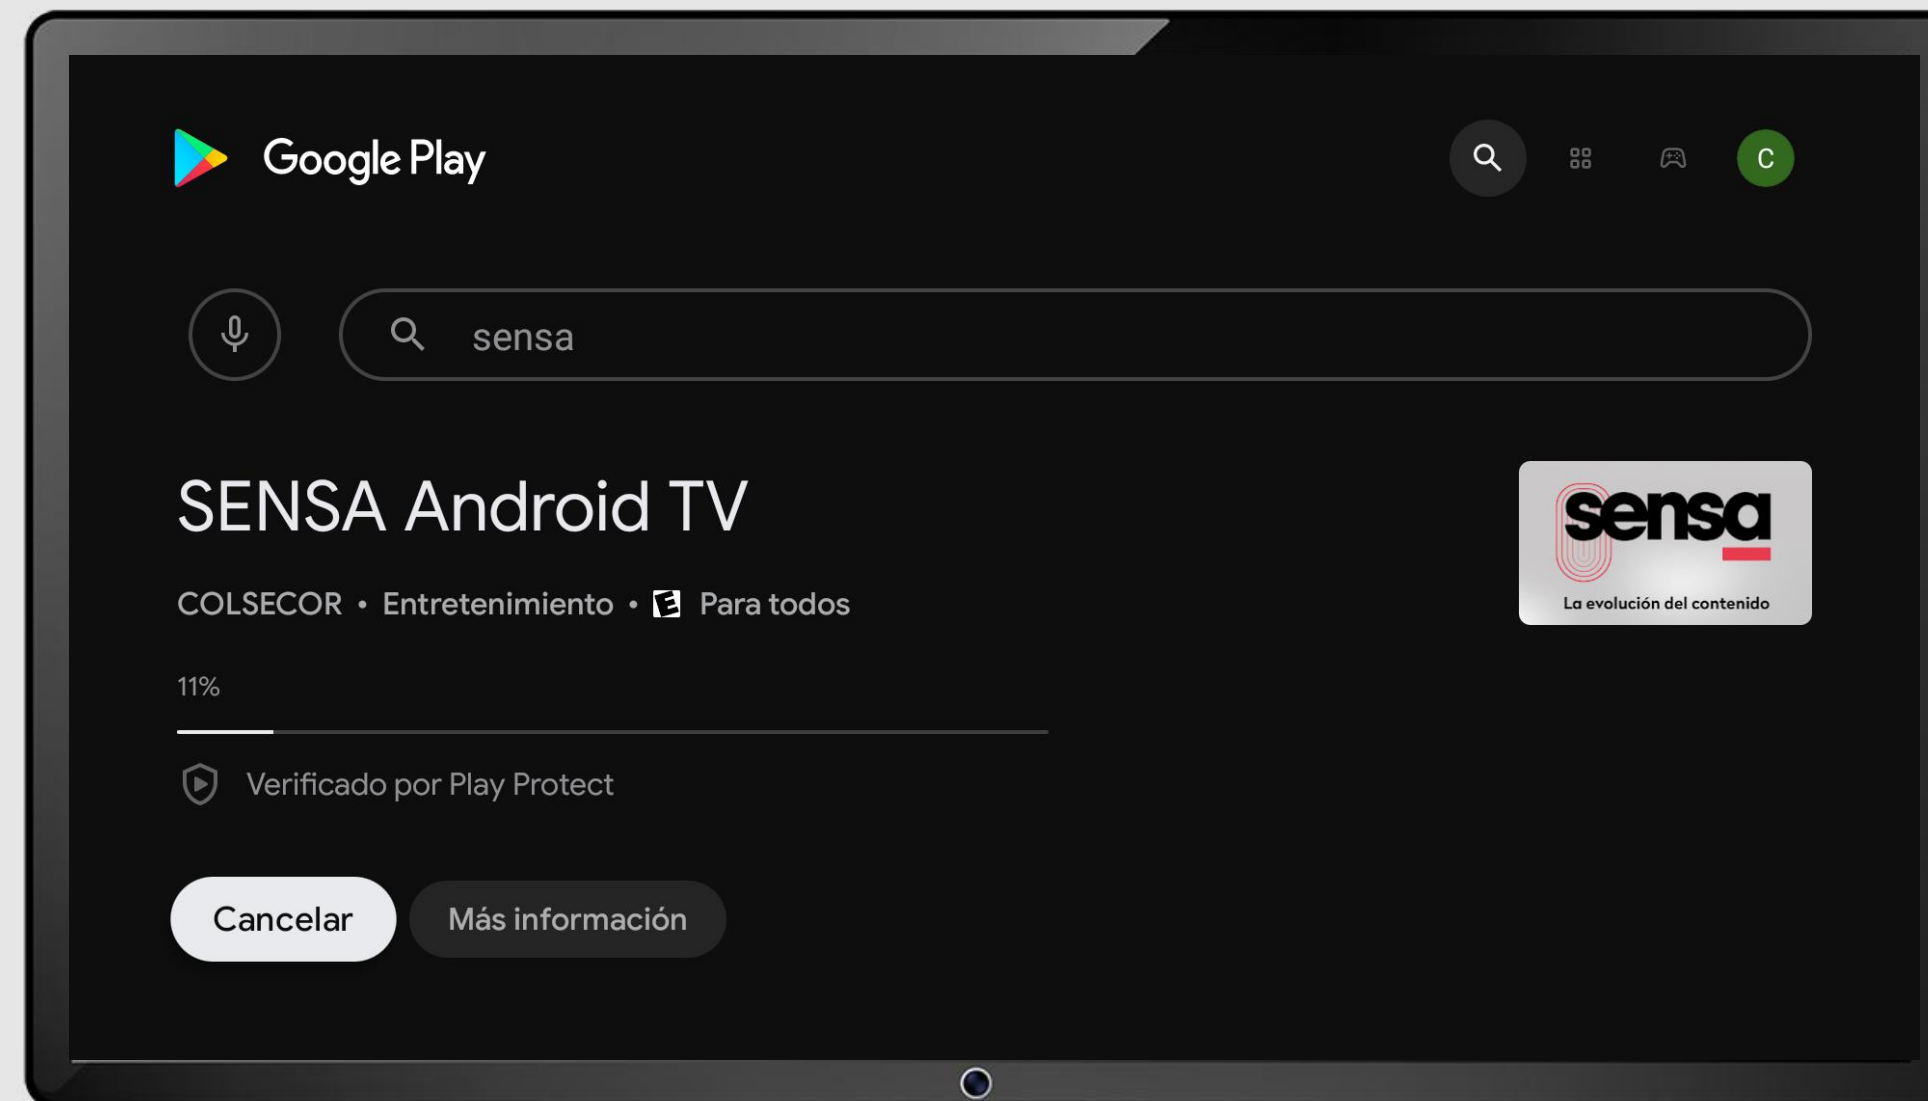

18

Instalación de **sensa**