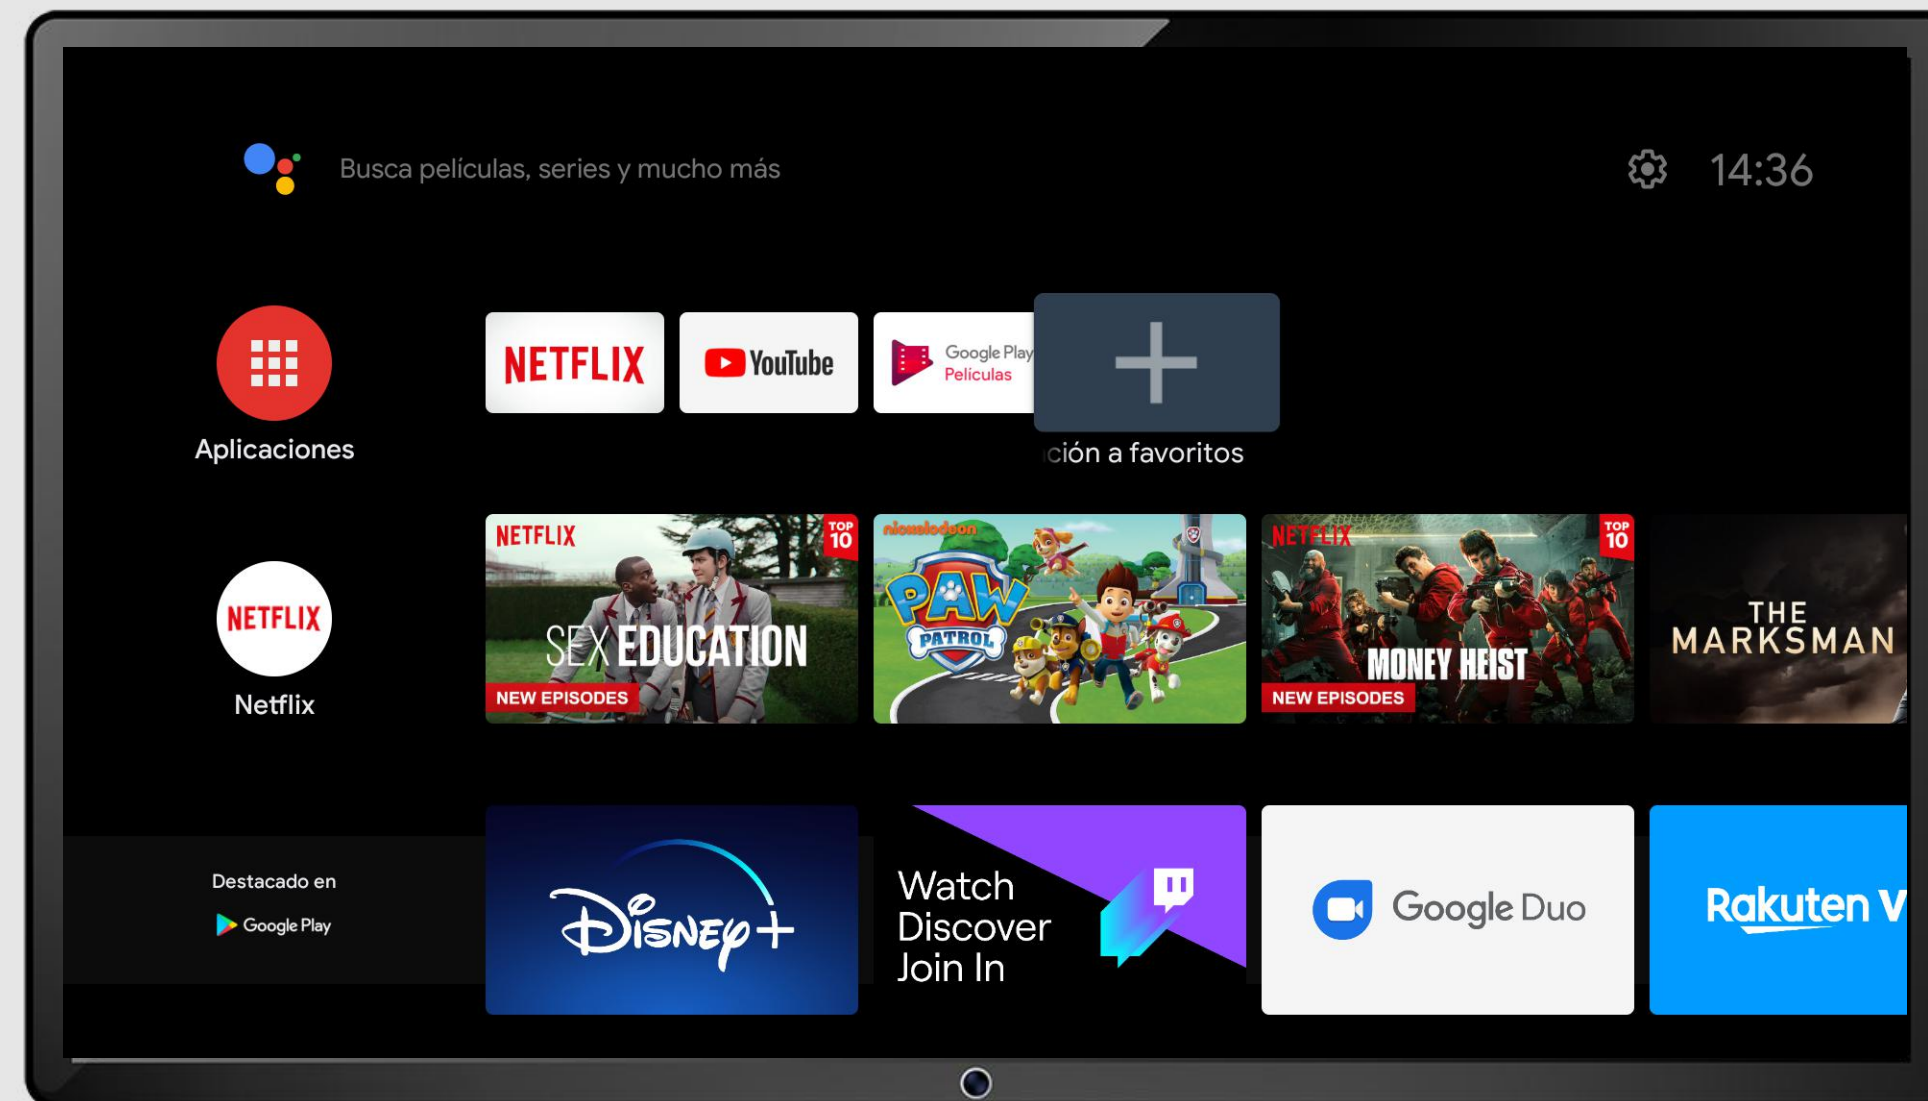

Una vez instalada **sensa**, podrá presionar en Abrir.

20

Instalación de 

Ya puede loguearse con el usuario y contraseña provisto por su proveedor en su localidad.

Pantalla principal

Para agregar  a la pantalla principal vaya al + Agregar app a favoritos.

Pantalla principal

Selecione 

Pantalla principal

Seleccione la app para acceder a la opción de moverla a otra posición.

Comience a disfrutar de 

Mantenga su dispositivo siempre actualizado

26

Configuración Firmware