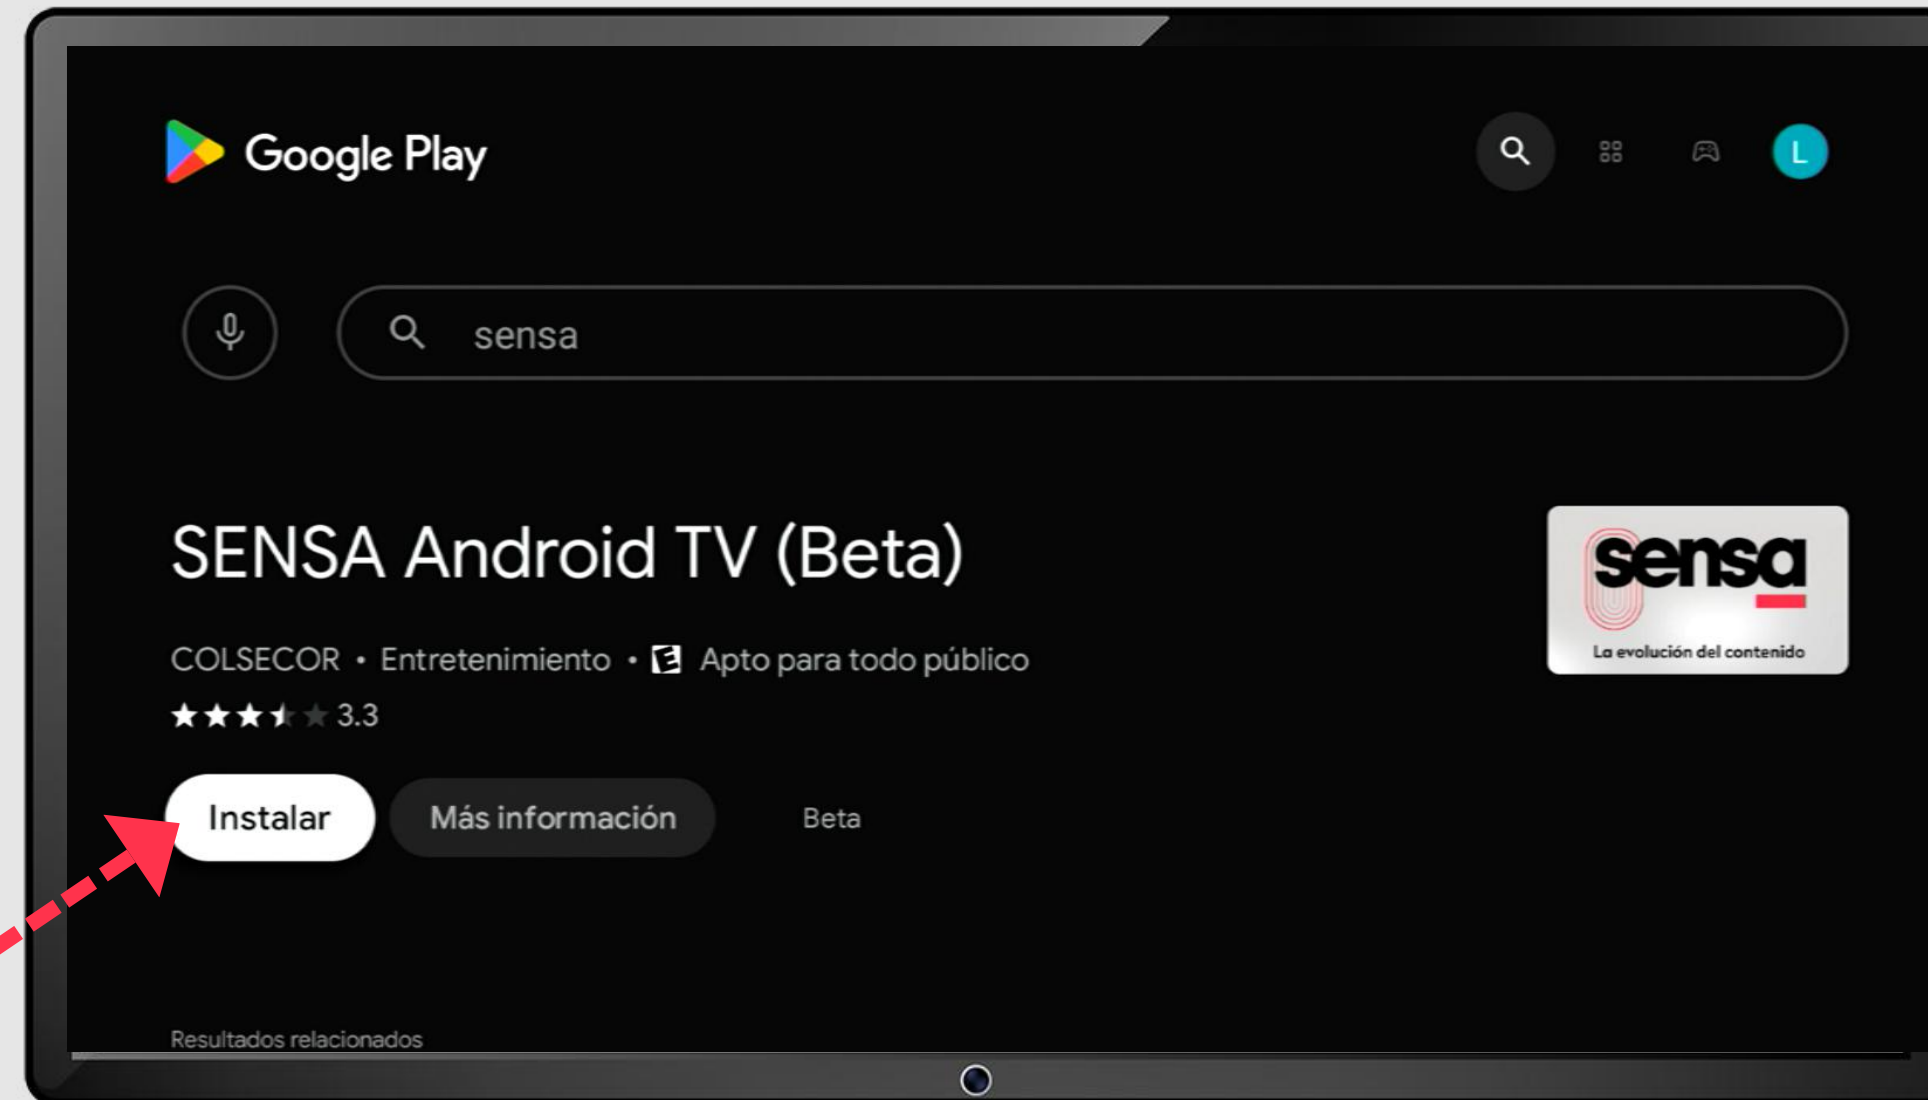

17

Instalación de

Escriba o diga Una vez encontrada, presione Instalar.