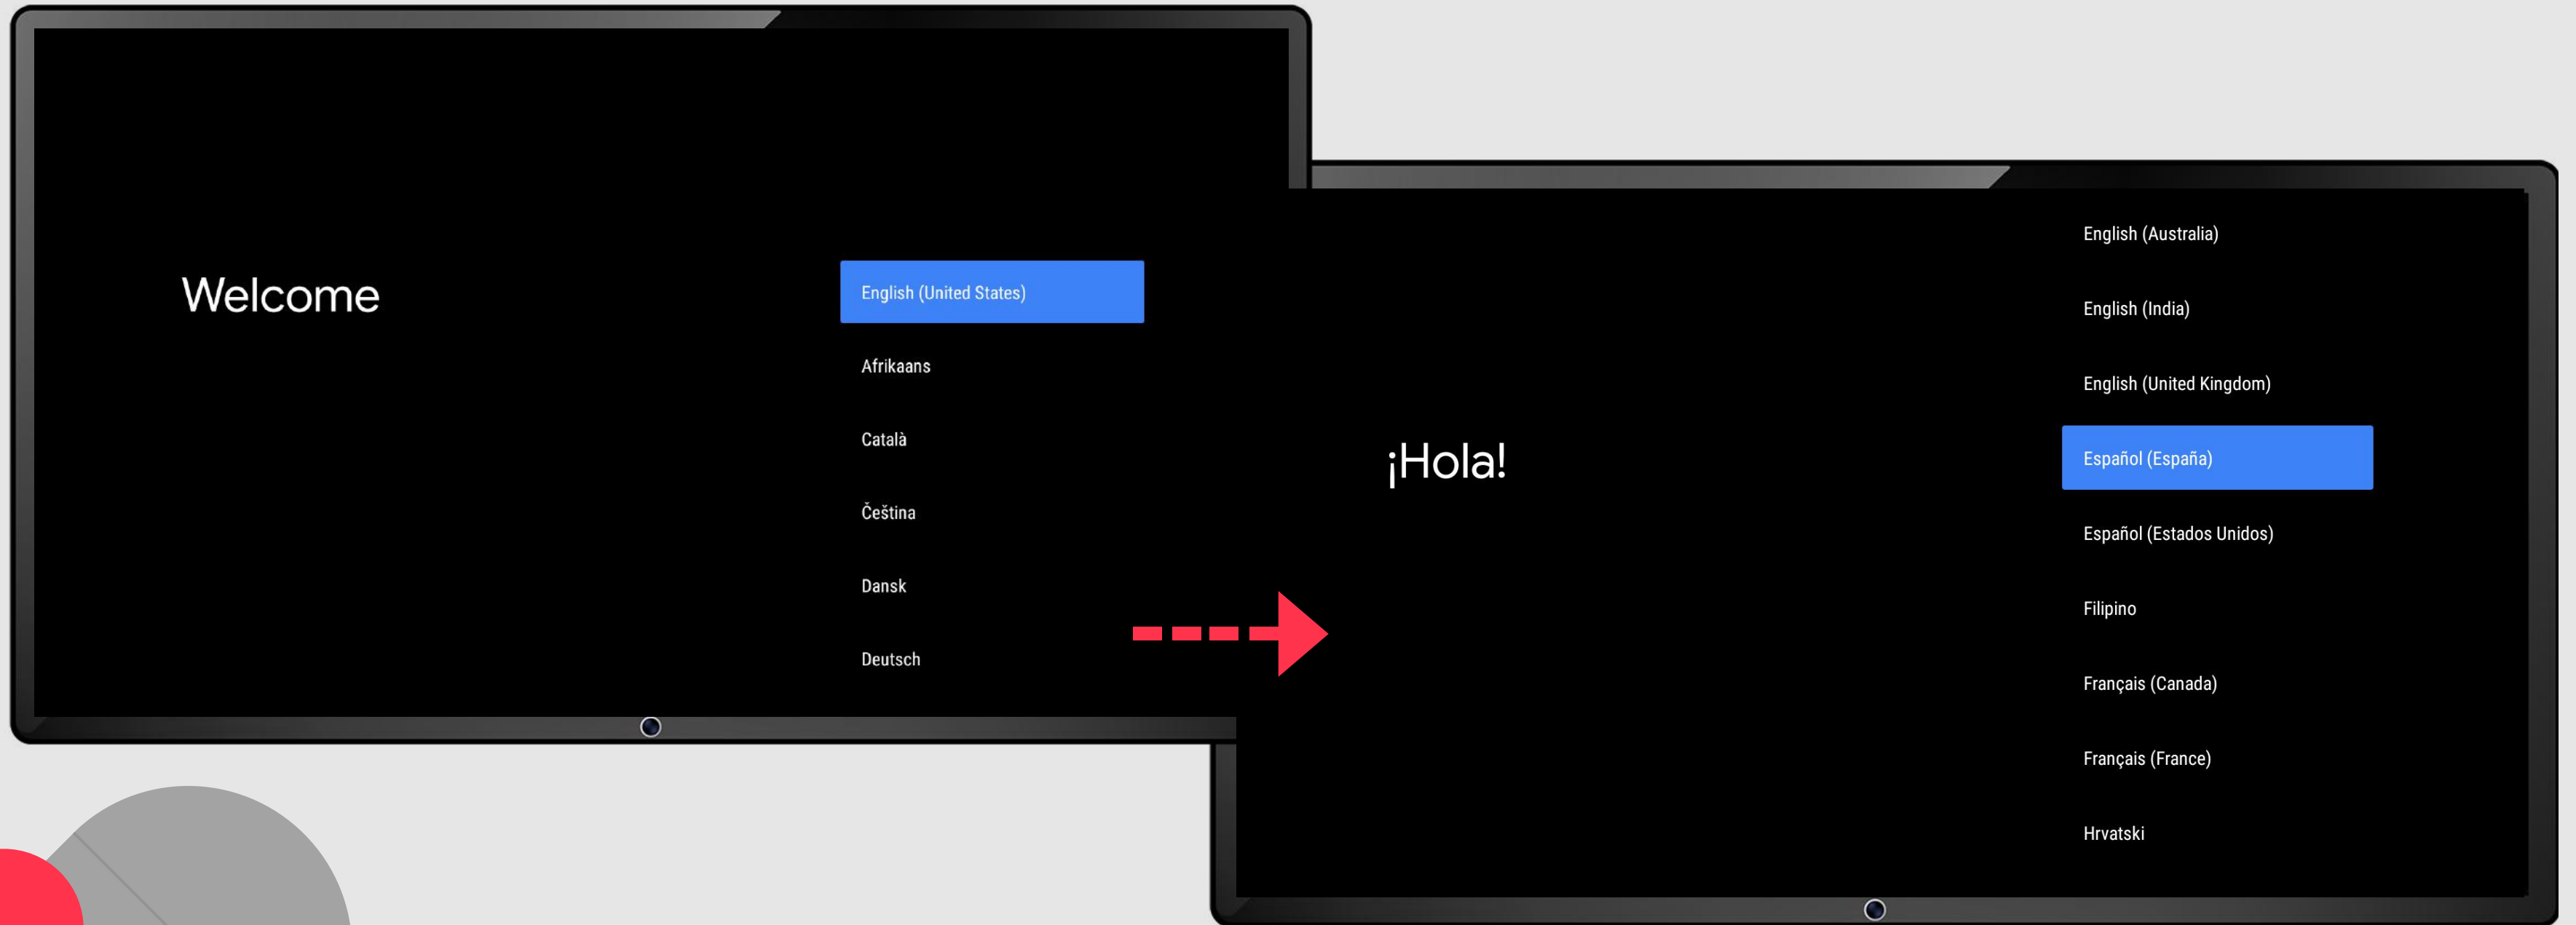

01

Selección de idioma