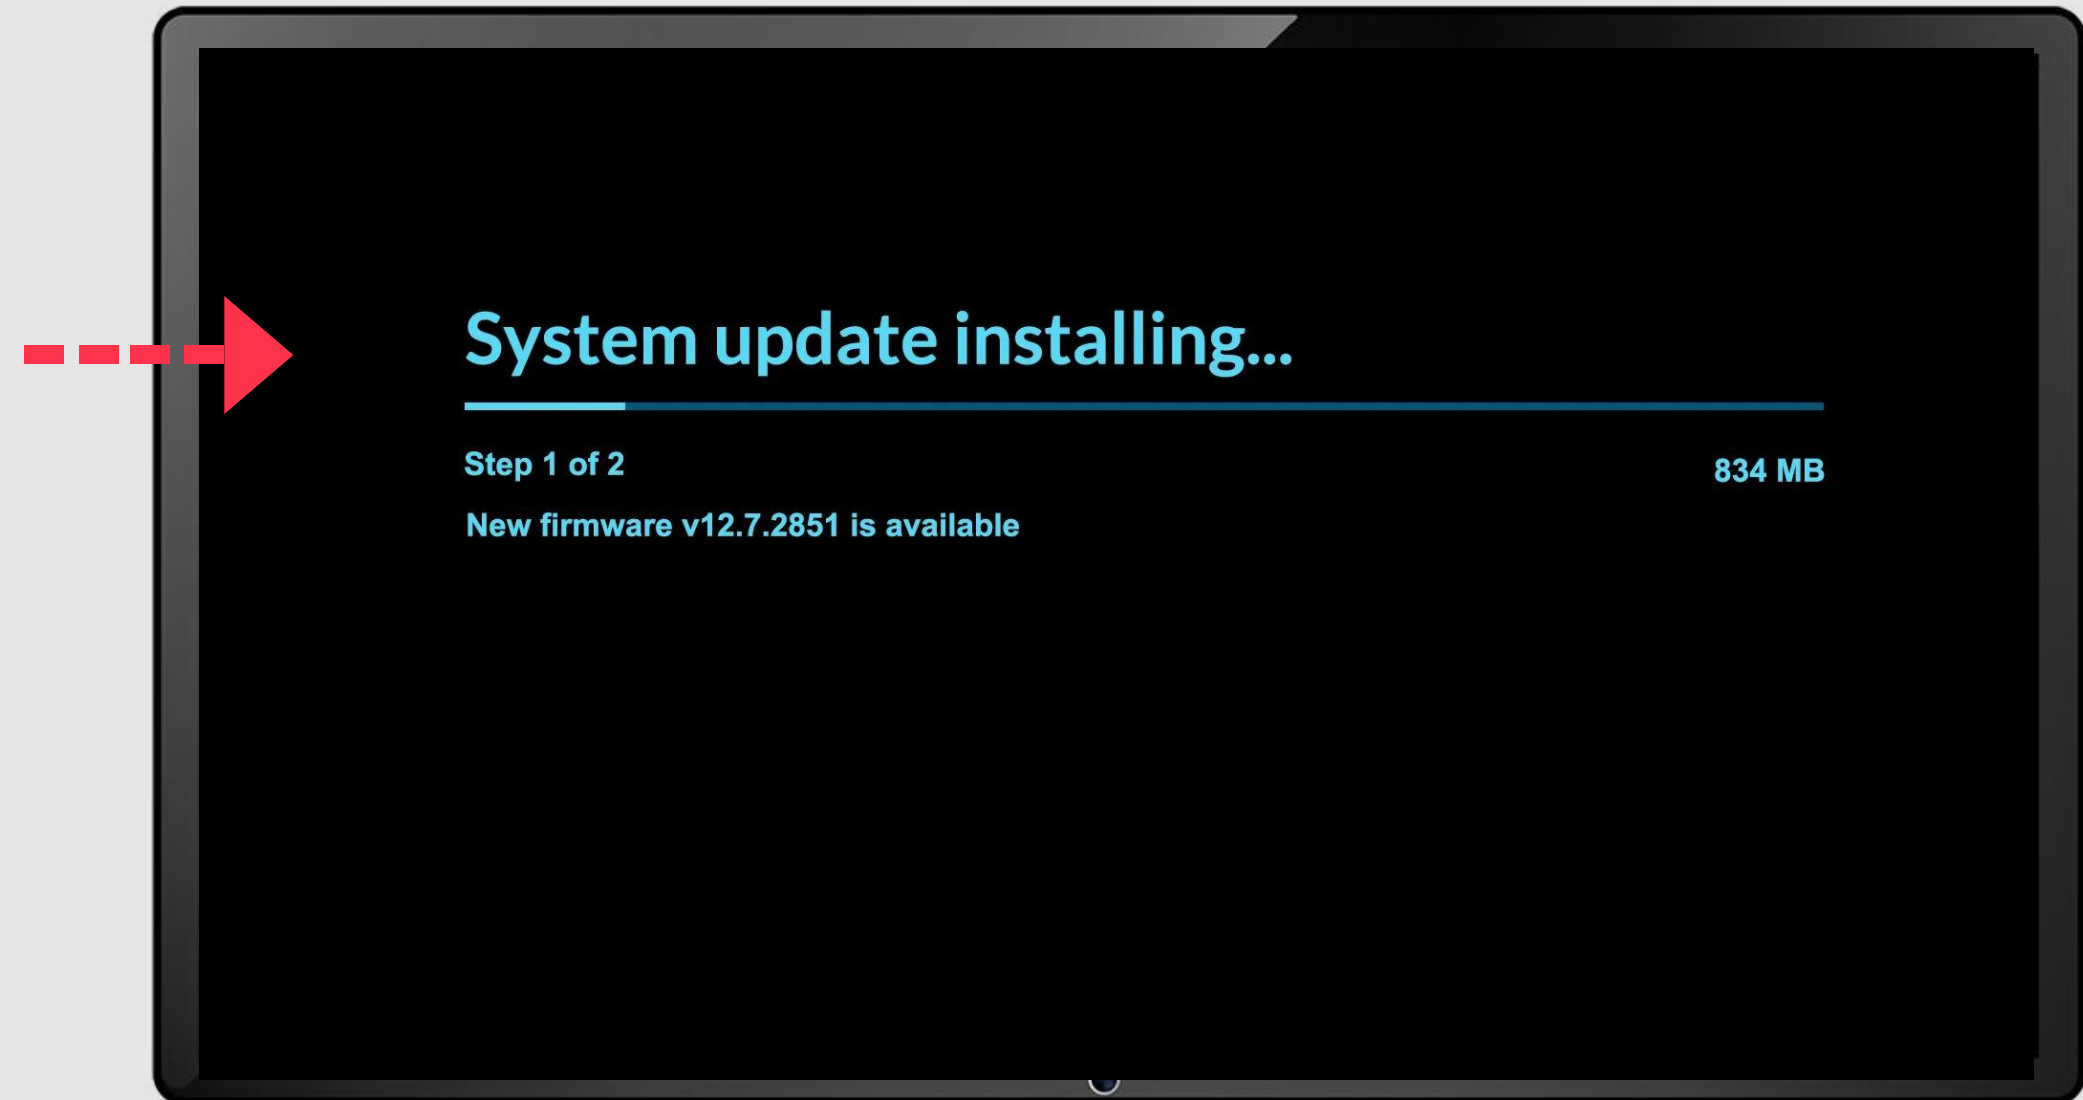

sensa

Android TV

Guía rápida de primeros pasos

Para un dispositivo nuevo

- Encender el dispositivo previamente conectado a internet por cable o wifi.
- Se iniciará esta pantalla, donde se descargará e instalará el nuevo release del firmware de Android TV.