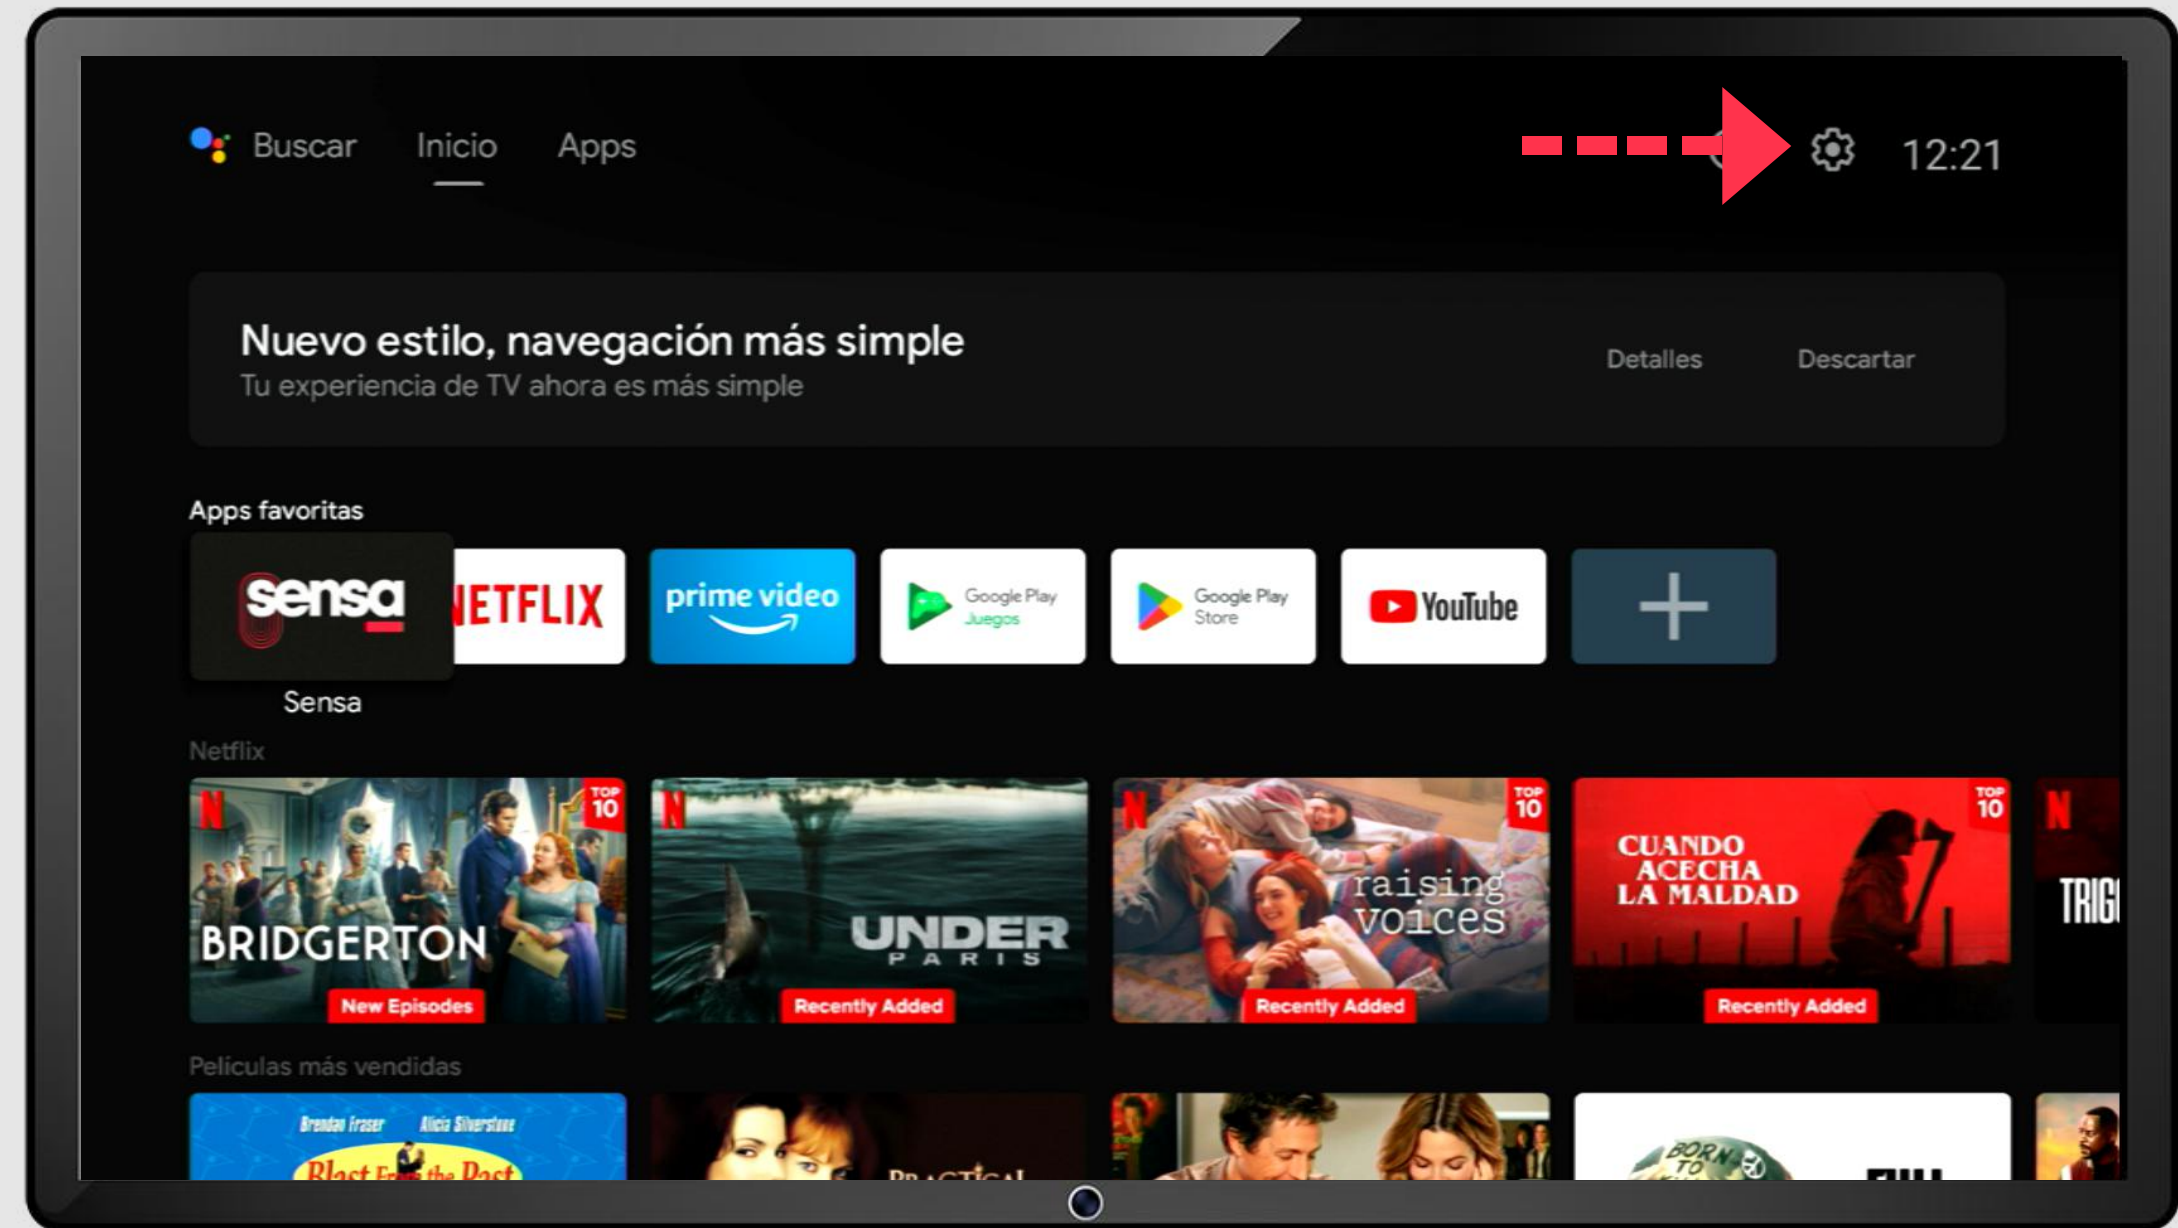

Una vez instalada **sensa**, podrá presionar en Abrir.

20

Instalación de 

Ya puede loguearse con el usuario y contraseña provisto por su proveedor en su localidad.

Pantalla principal

Para agregar  a la pantalla principal vaya al + Agregar app a favoritos.

Pantalla principal

Selecione 

Pantalla principal

Seleccione la app para acceder a la opción de moverla a otra posición.

Comience a disfrutar de 

Mantenga su dispositivo siempre actualizado

26

Configuración Firmware