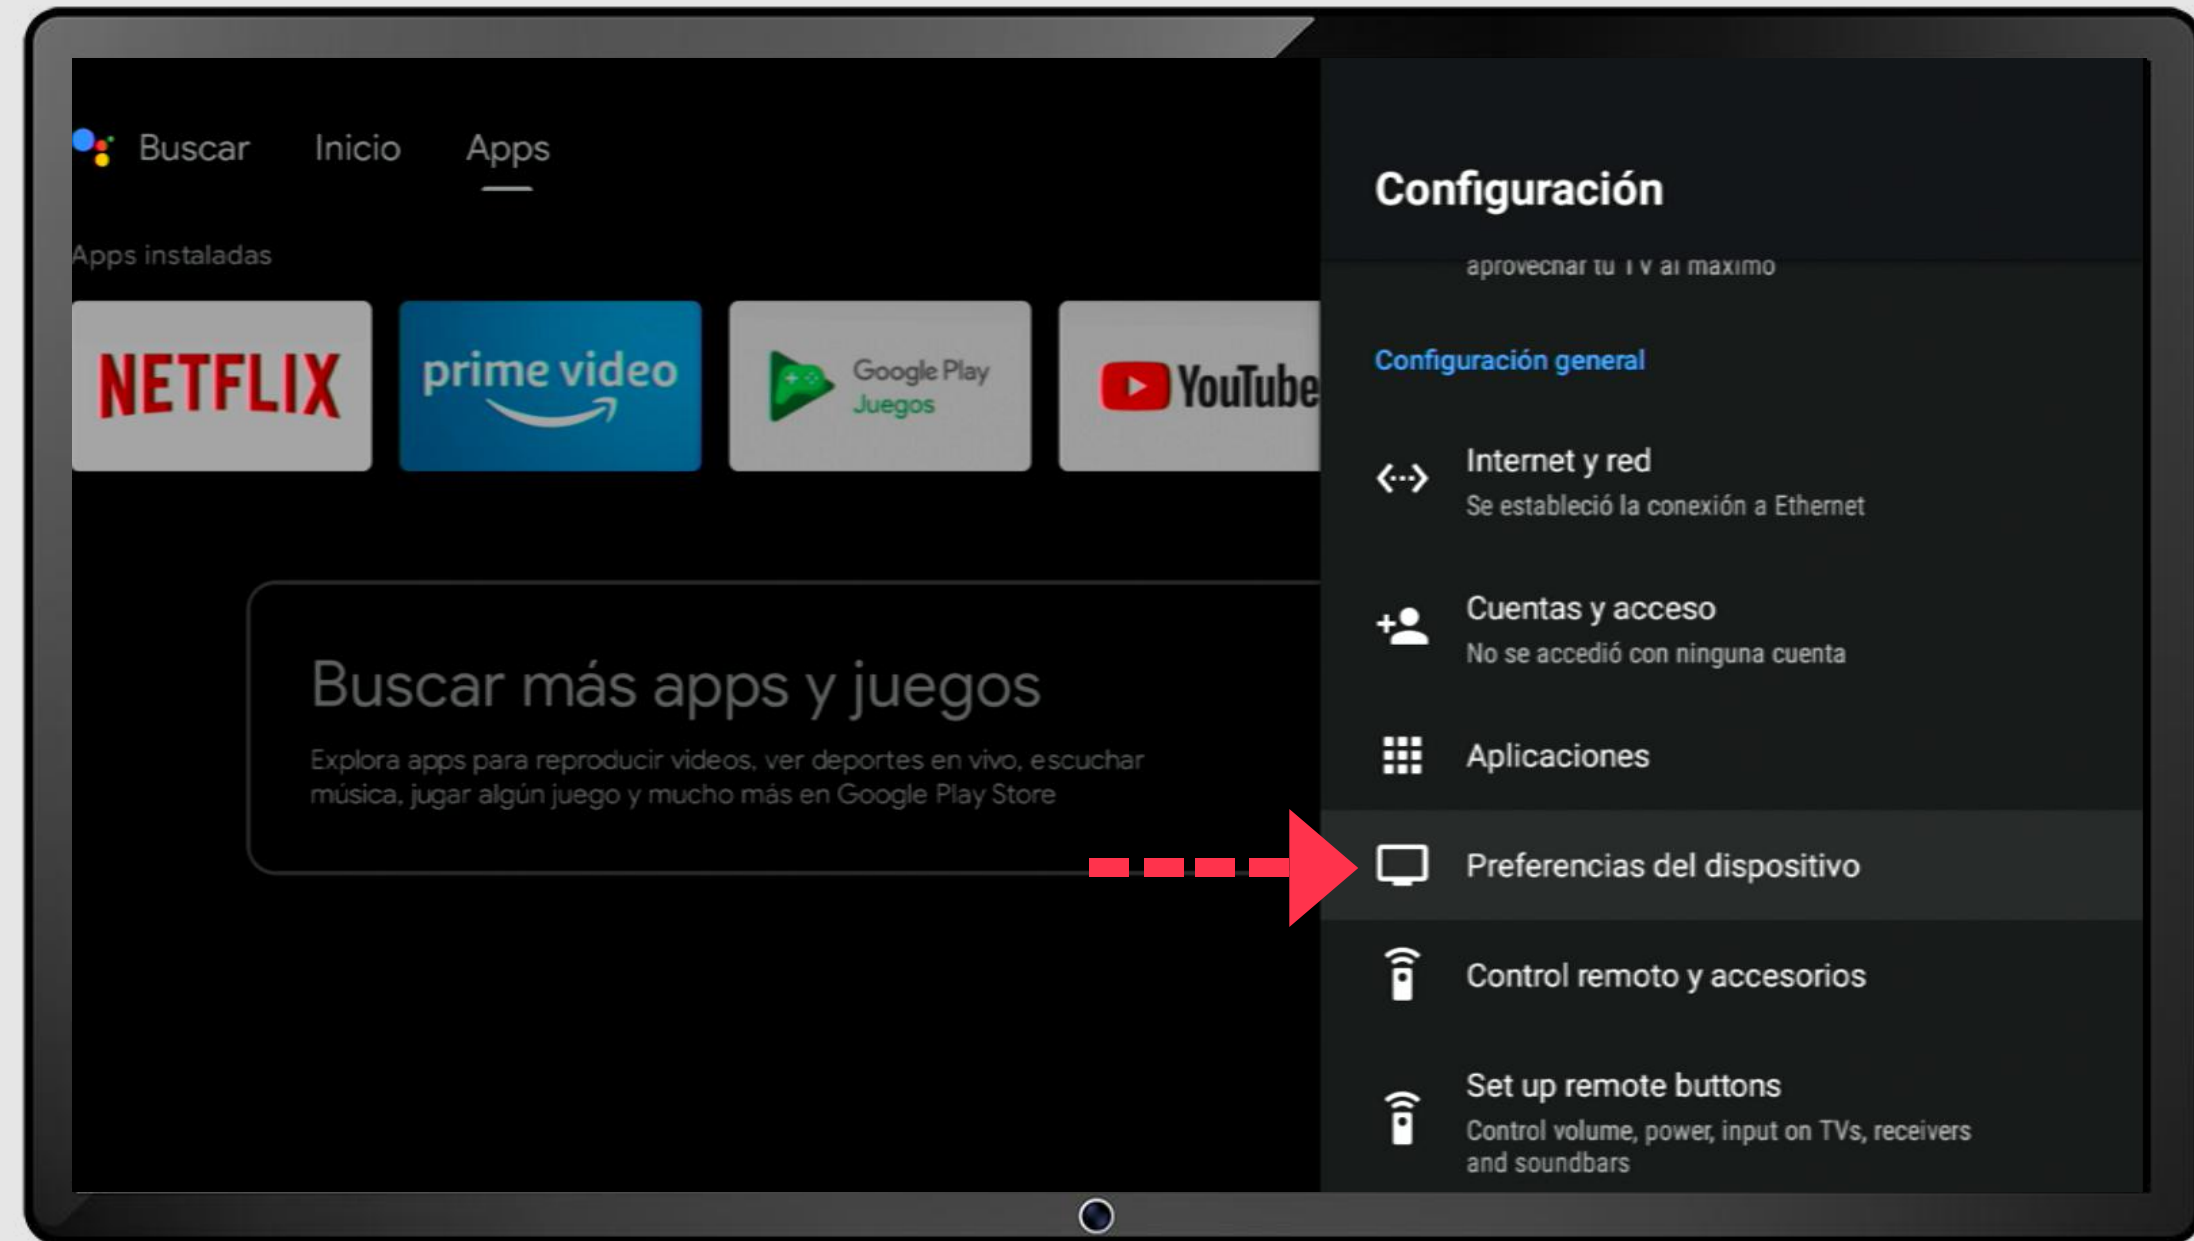

Preferencias del dispositivo

Firmware