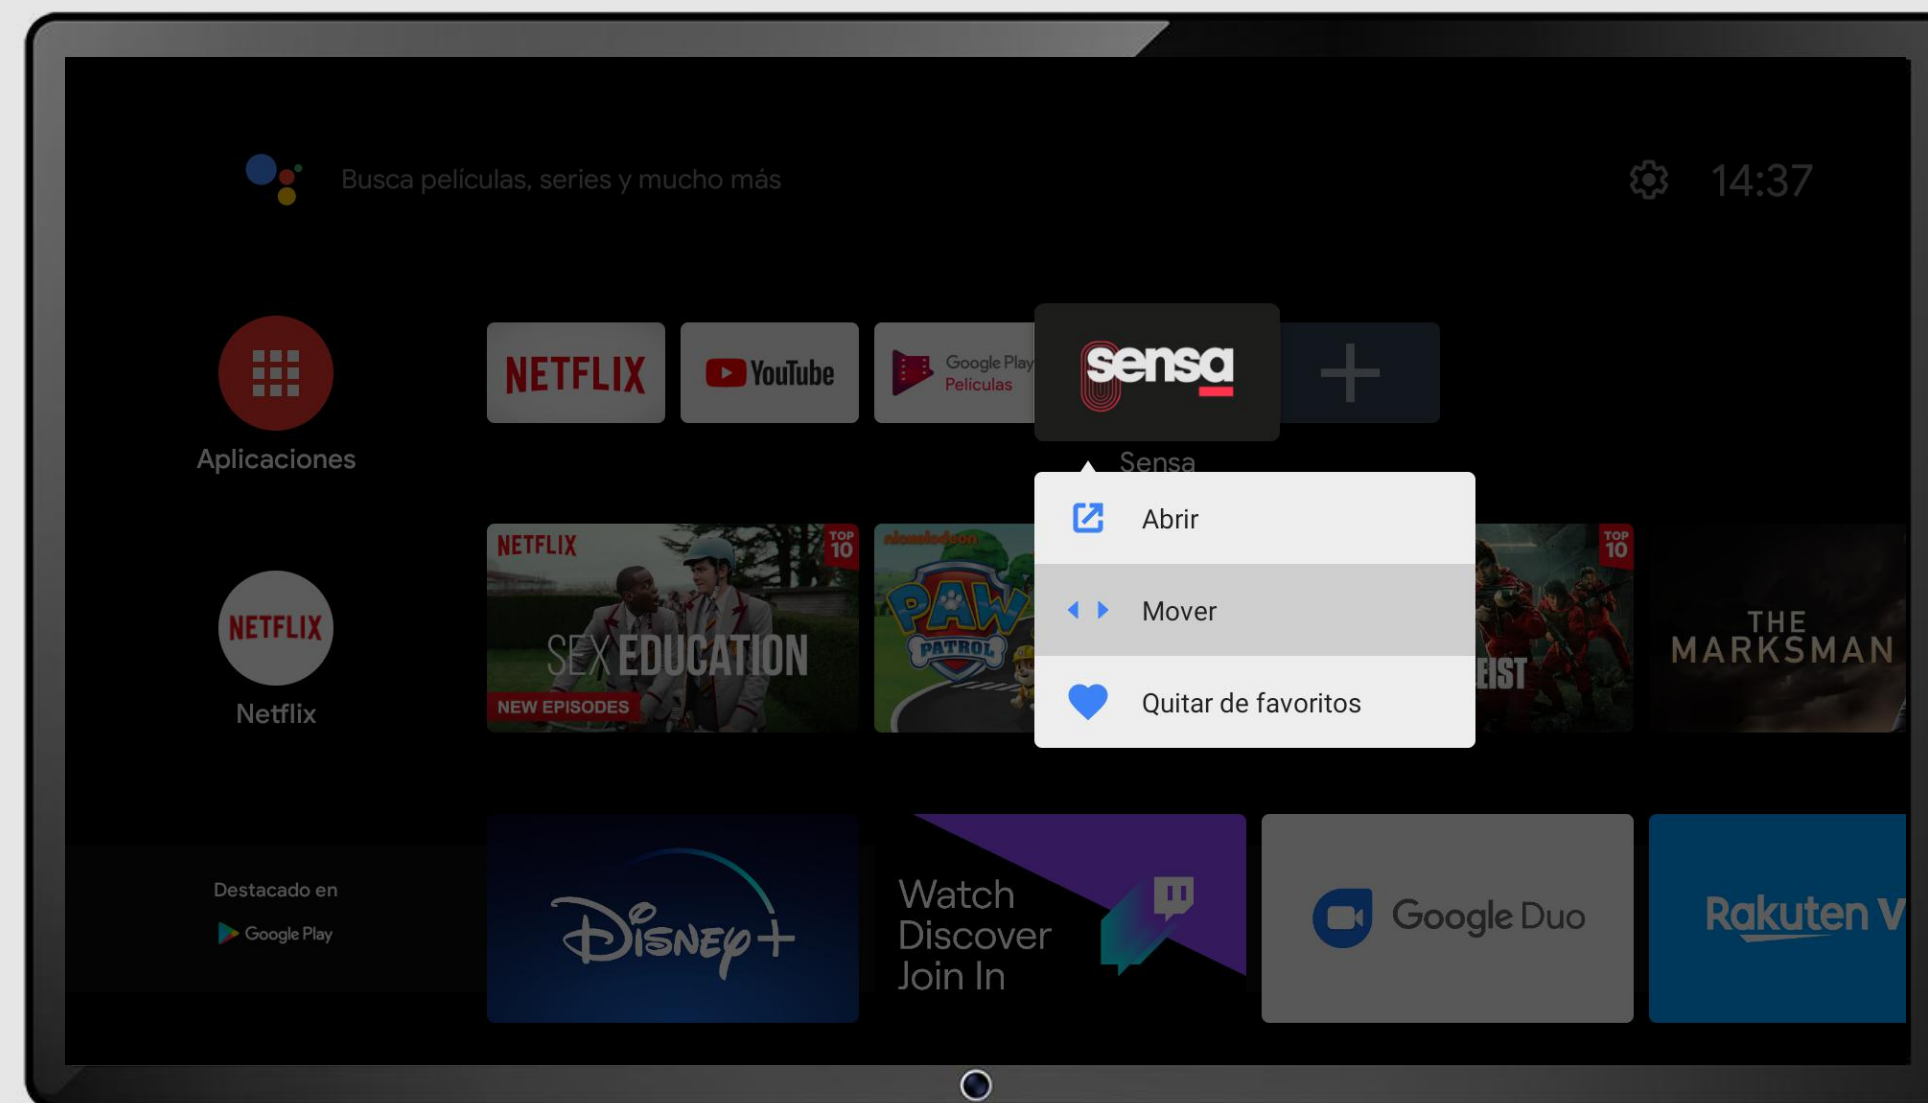

Una vez instalada **sensa**, podrá presionar en Abrir.

20

Instalación de 

Ya puede loguearse con el usuario y contraseña provisto por su proveedor en su localidad.

Pantalla principal

Para agregar  a la pantalla principal vaya al + Agregar app a favoritos.

Pantalla principal

Selecione 

Pantalla principal

Seleccione la app para acceder a la opción de moverla a otra posición.

Comience a disfrutar de 

Mantenga su dispositivo siempre actualizado

26

Configuración Firmware