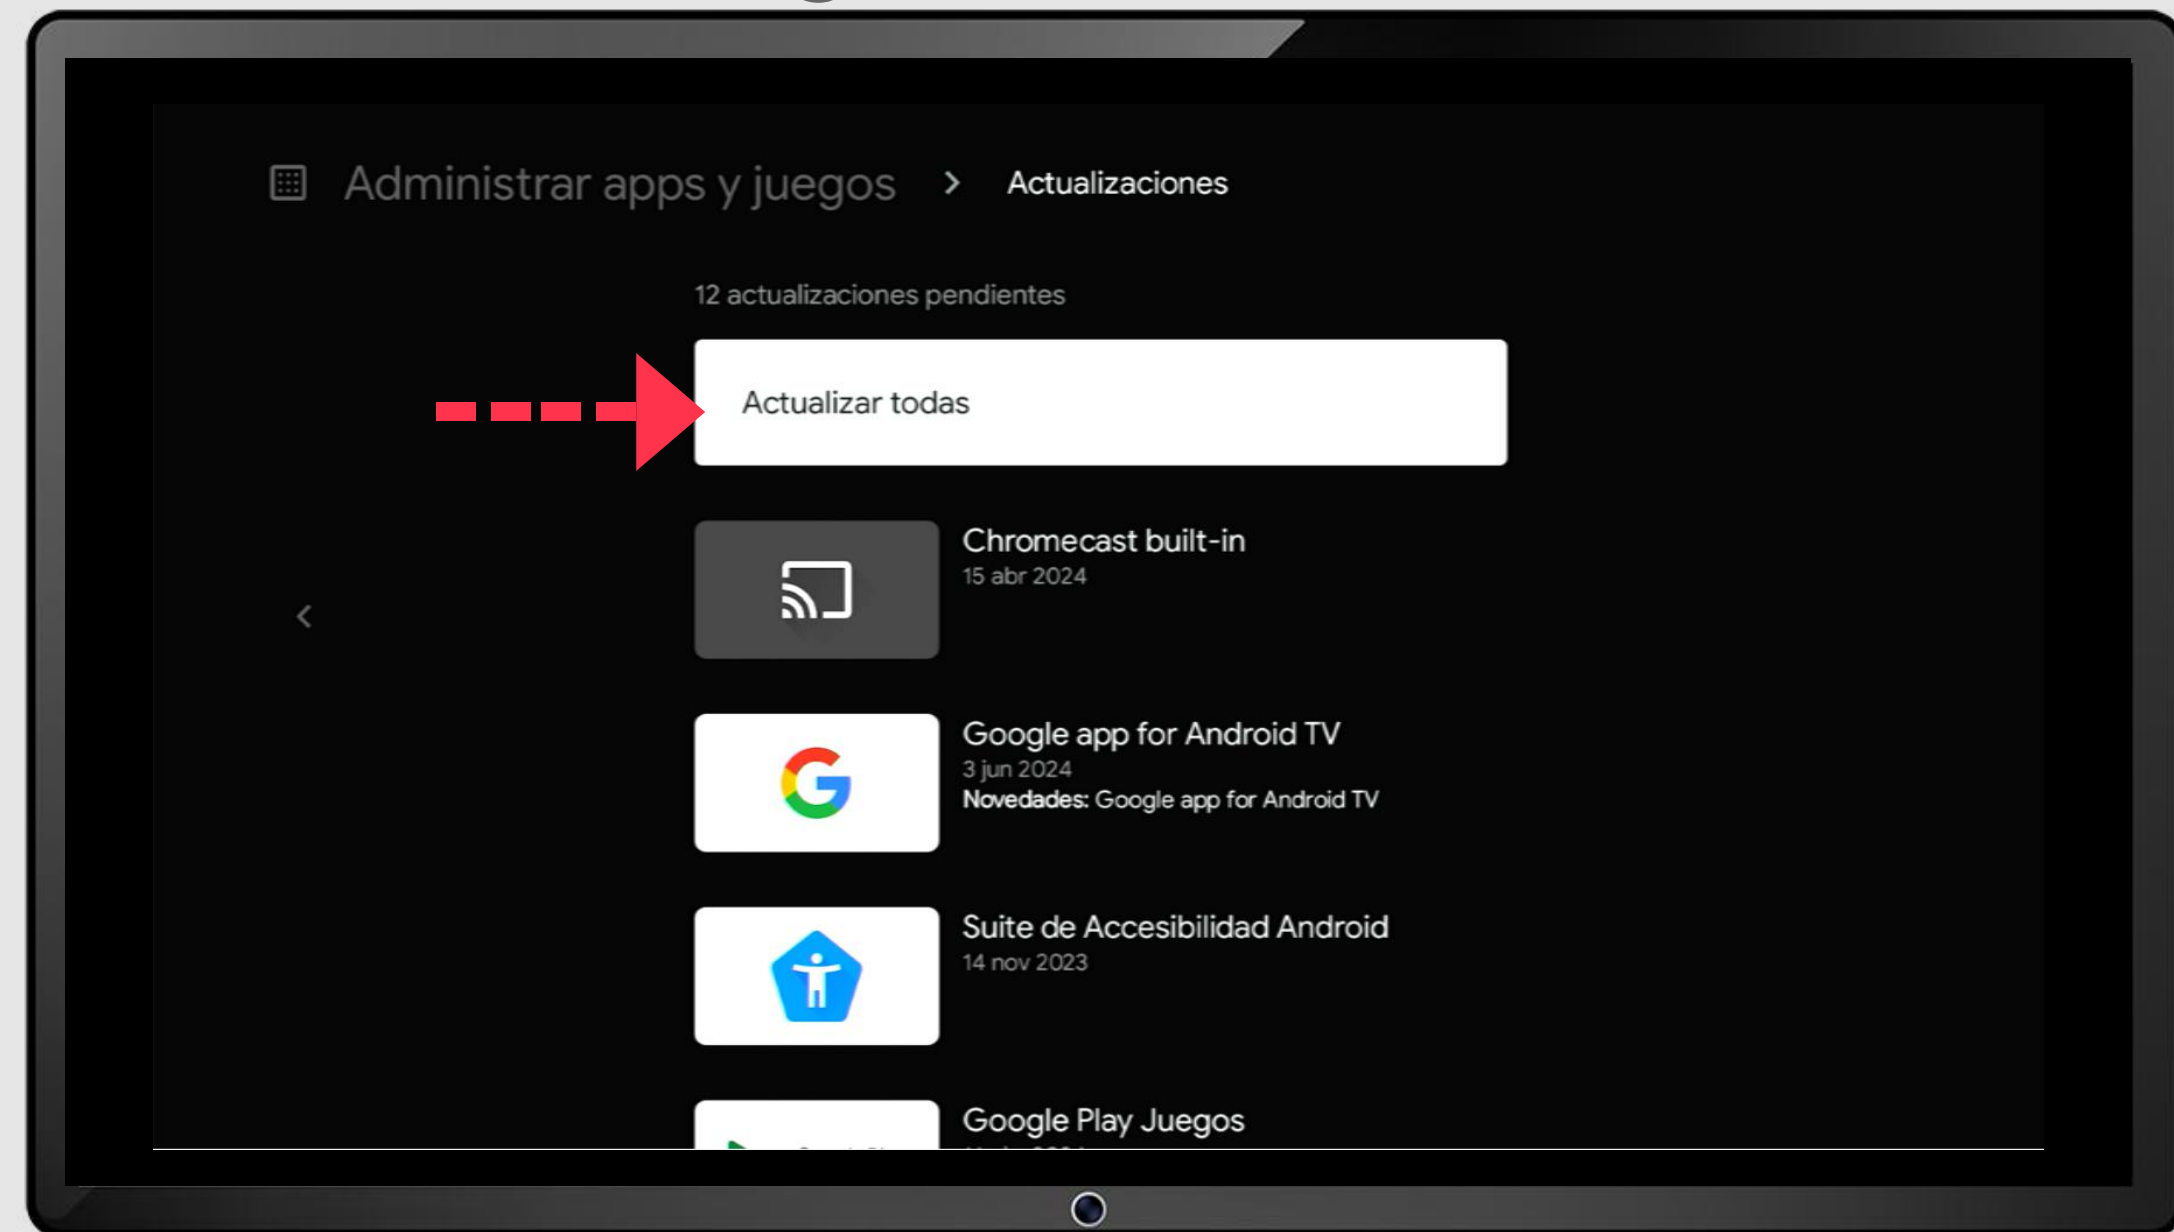

Pantalla principal

Selecione 

Pantalla principal

Seleccione la app para acceder a la opción de moverla a otra posición.

Comience a disfrutar de 

Mantenga su dispositivo siempre actualizado

26

Configuración Firmware

Acceder al Play Store

Aplicaciones y servicios de Google

Actualización de aplicaciones

Icono de usuario y actualizaciones

Aplicaciones y servicios de Google

Actualización de aplicaciones

Actualizar APPs y servicios