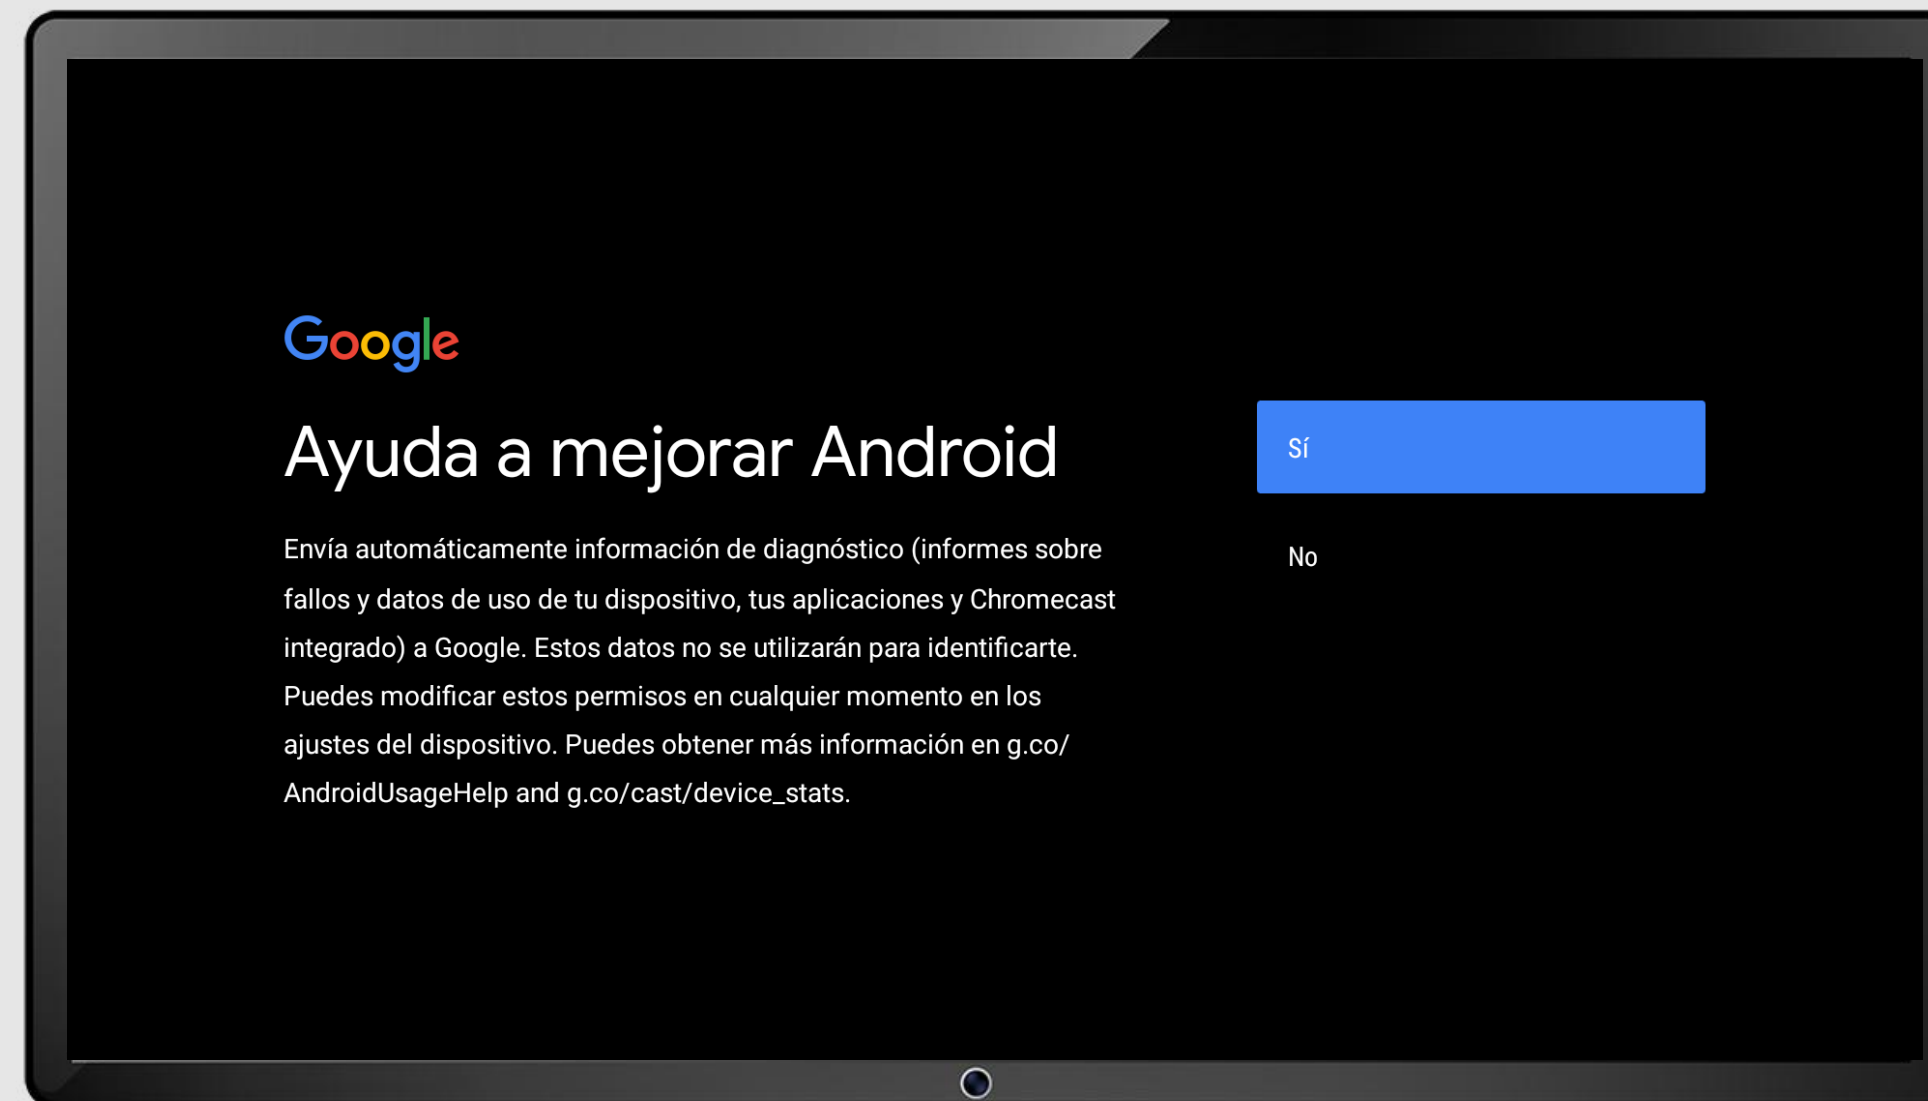

06

Ayuda a mejorar Android