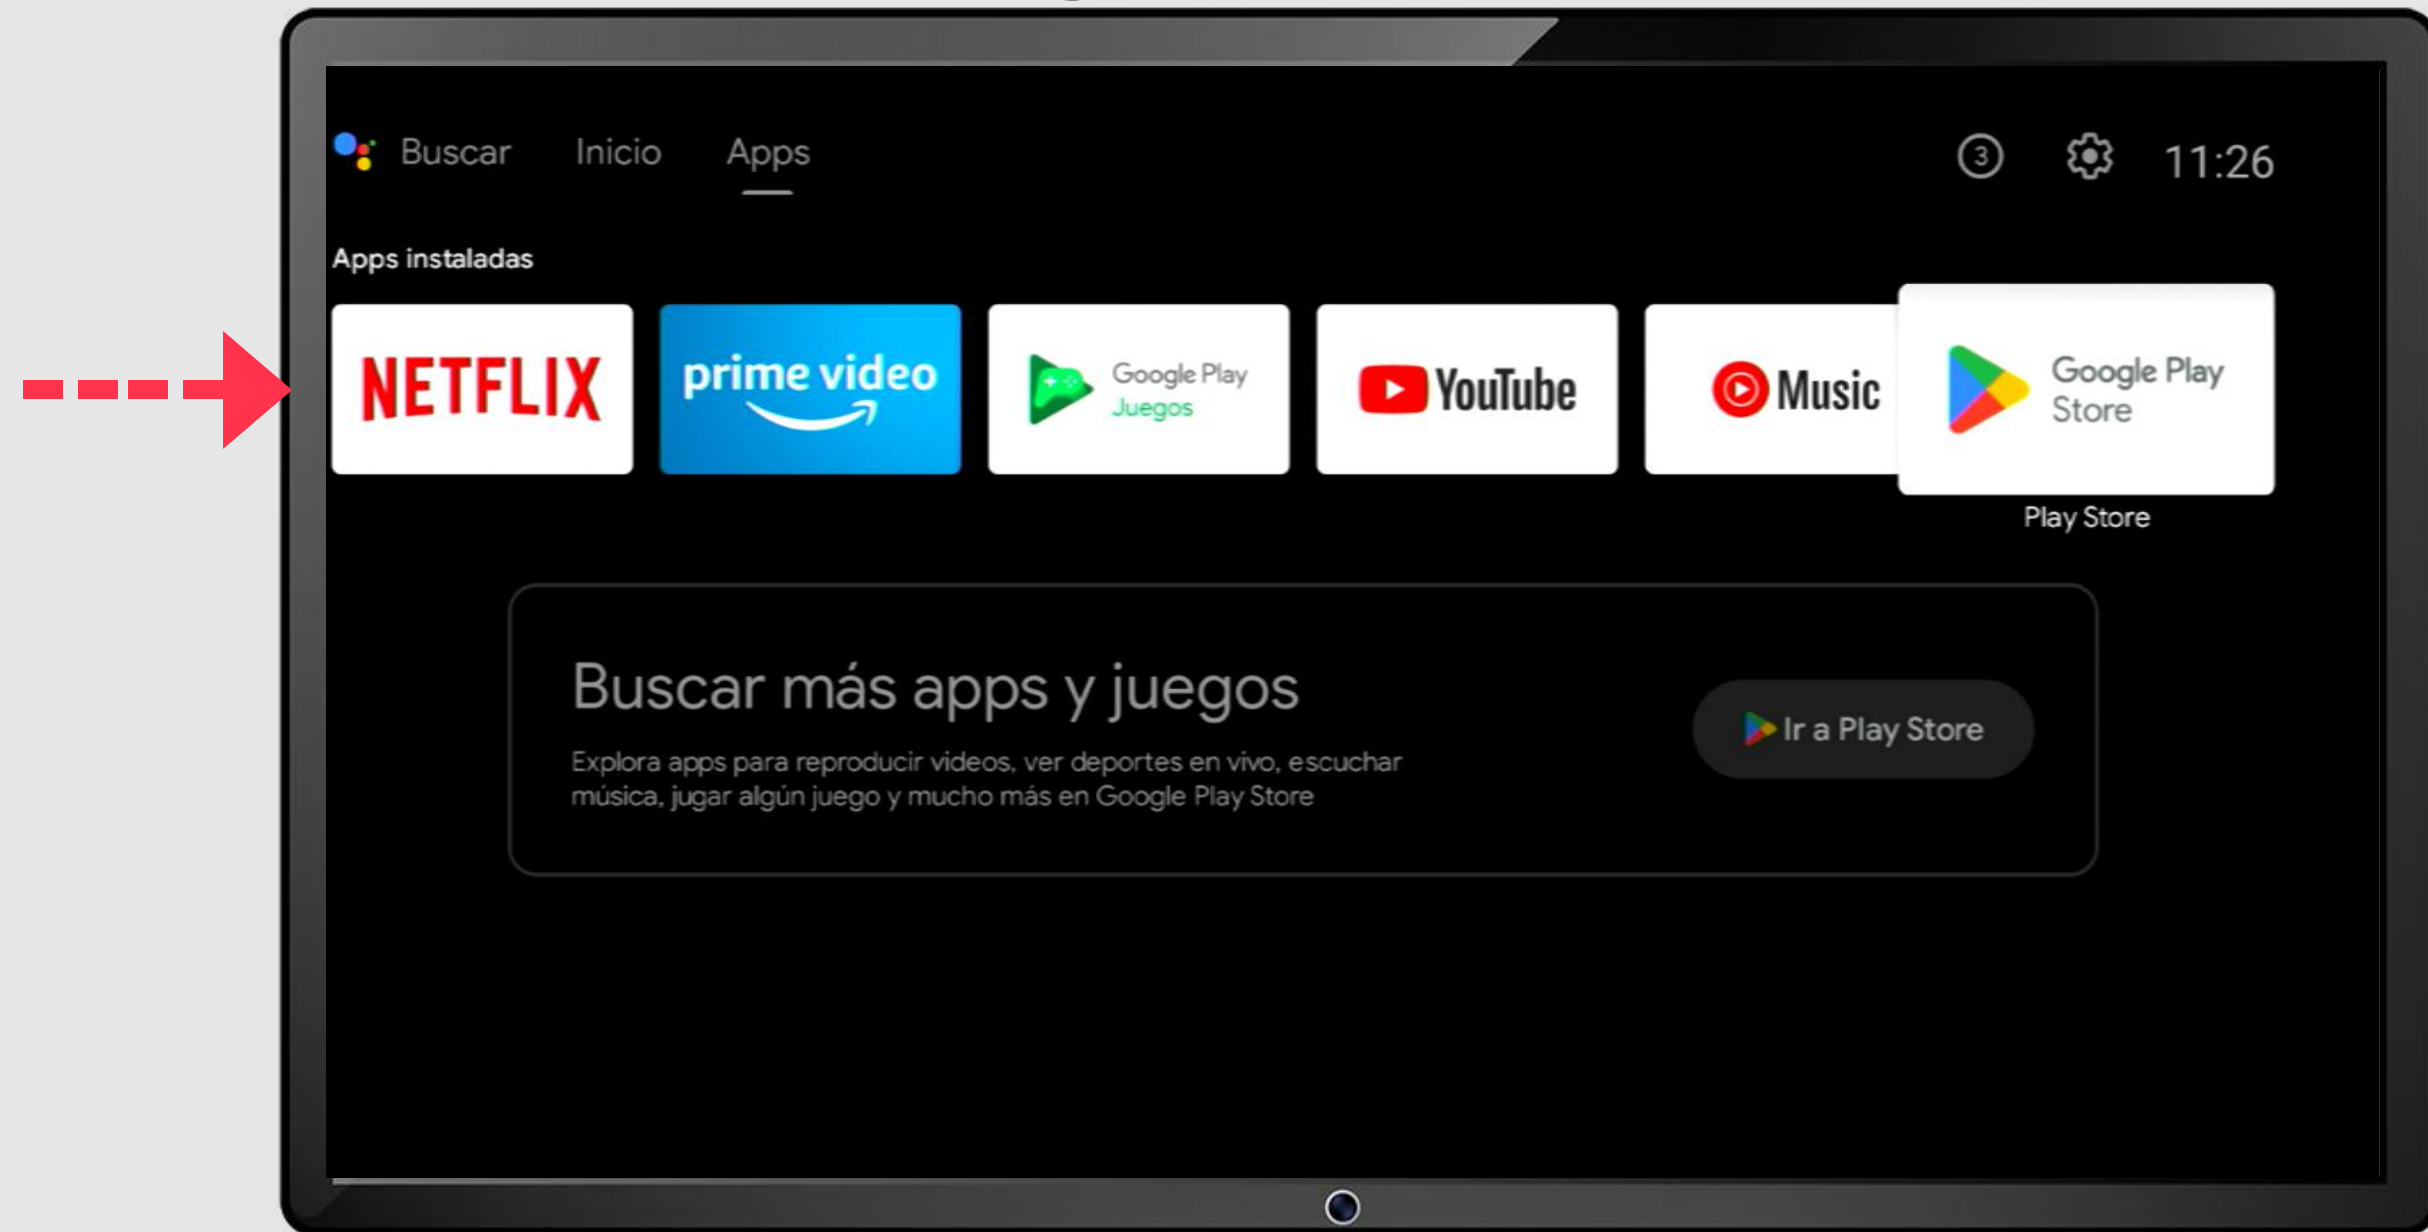

Aplicaciones y servicios de Google

Actualización de aplicaciones

Acceder al Play Store