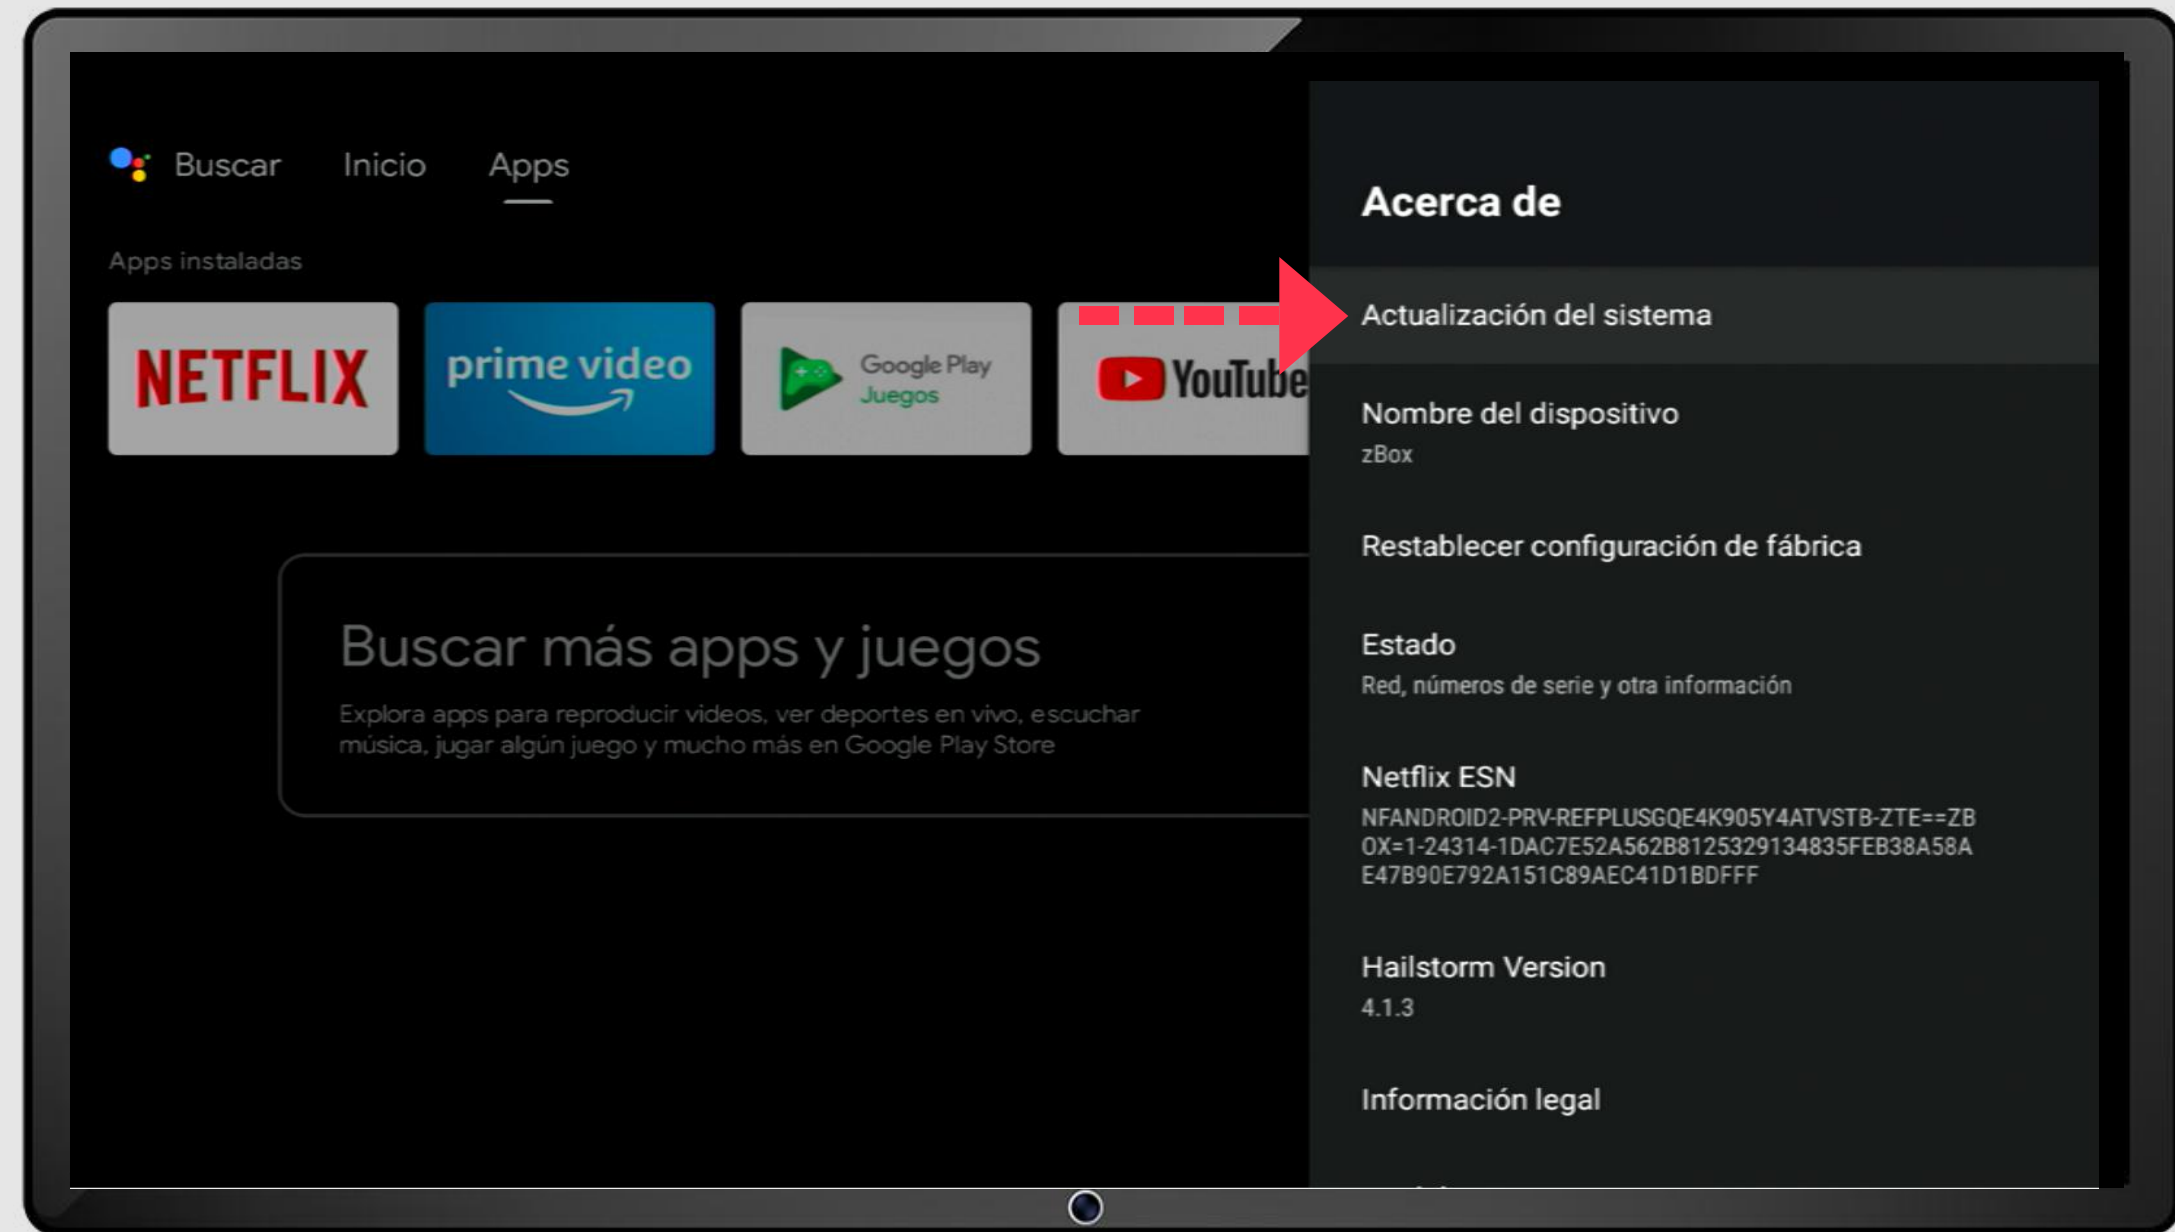

Actualización del sistema

Firmware

Actualizar el firmware