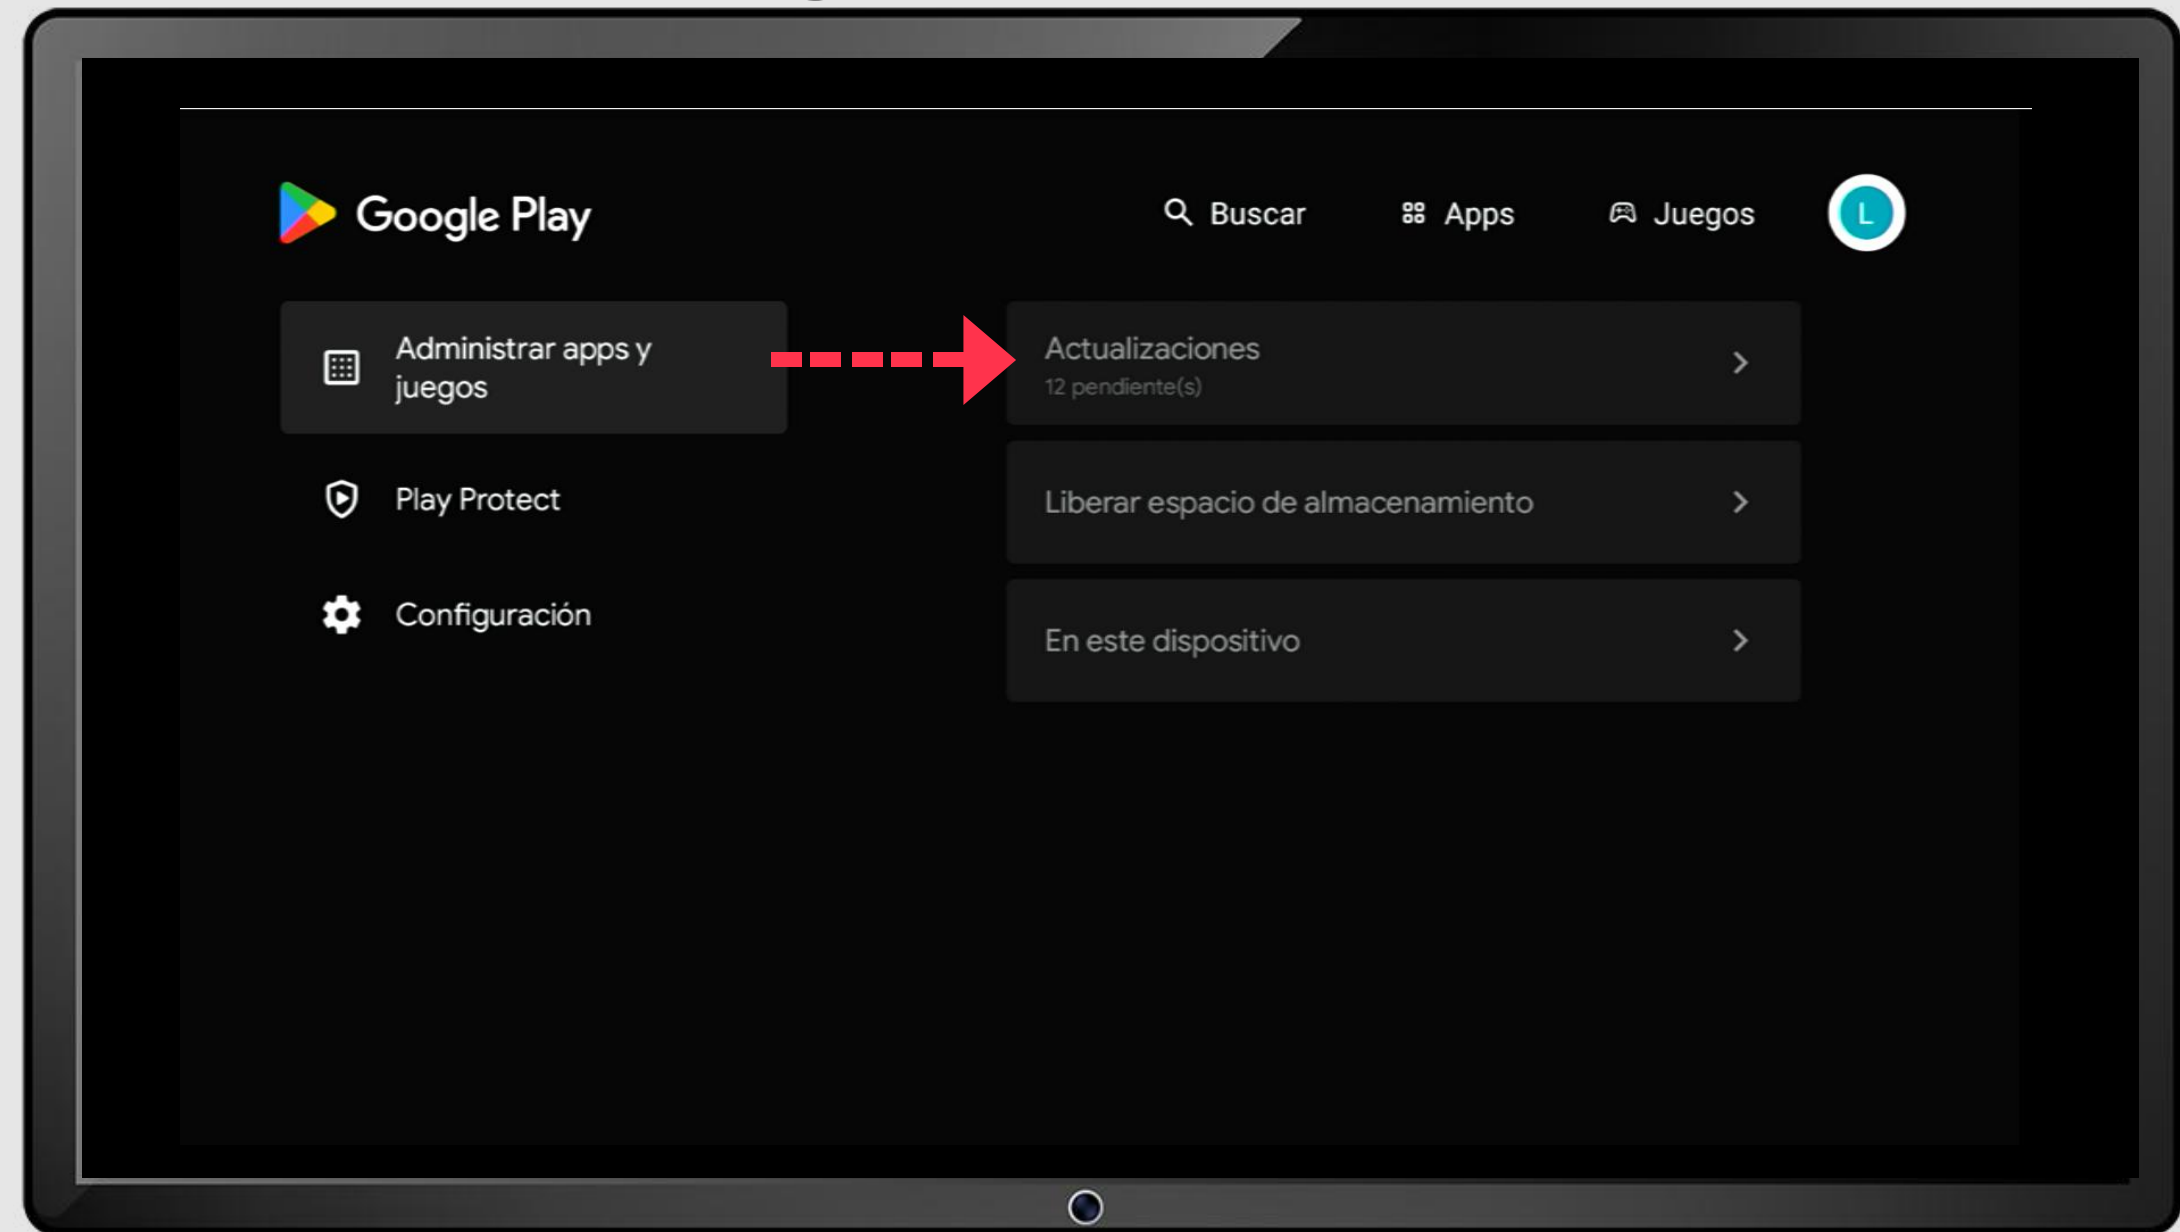

Una vez instalada **sensa**, podrá presionar en Abrir.

20

Instalación de 

Ya puede loguearse con el usuario y contraseña provisto por su proveedor en su localidad.

Pantalla principal

Para agregar  a la pantalla principal vaya al + Agregar app a favoritos.

Pantalla principal

Selecione 

Pantalla principal

Seleccione la app para acceder a la opción de moverla a otra posición.

Comience a disfrutar de 

Mantenga su dispositivo siempre actualizado

26

Configuración Firmware

Acceder al Play Store

Aplicaciones y servicios de Google

Actualización de aplicaciones

Icono de usuario y actualizaciones

Aplicaciones y servicios de Google

Actualización de aplicaciones

Actualizar APPs y servicios