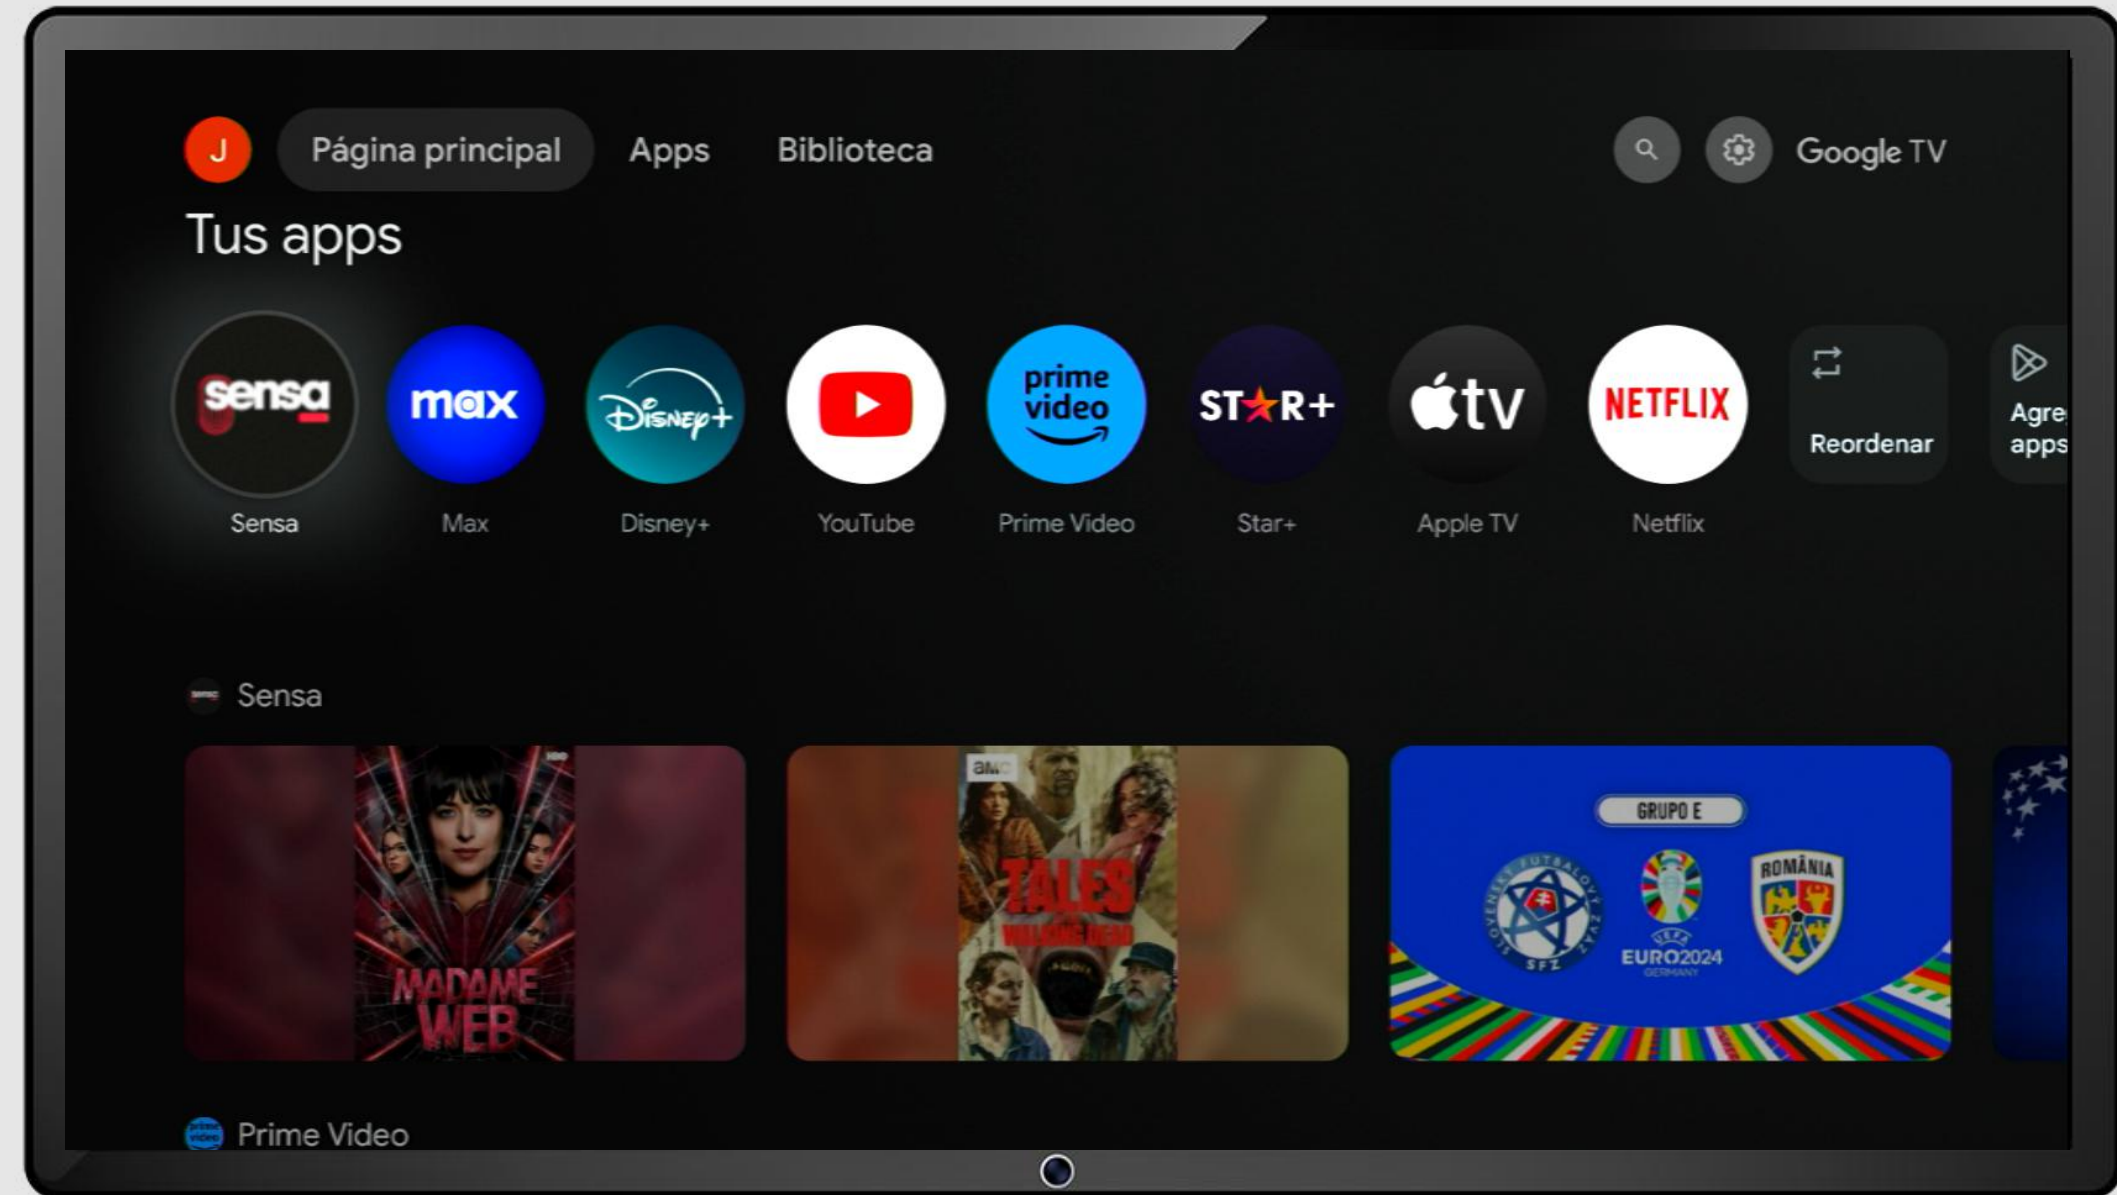

Una vez instalada **sensa**, podrá presionar en Abrir.

20

Instalación de 

Ya puede loguearse con el usuario y contraseña provisto por su proveedor en su localidad.

Pantalla principal

Para agregar  a la pantalla principal vaya al + Agregar app a favoritos.

Pantalla principal

Selecione 

Pantalla principal

Seleccione la app para acceder a la opción de moverla a otra posición.

Comience a disfrutar de 

Mantenga su dispositivo siempre actualizado

26

Configuración Firmware