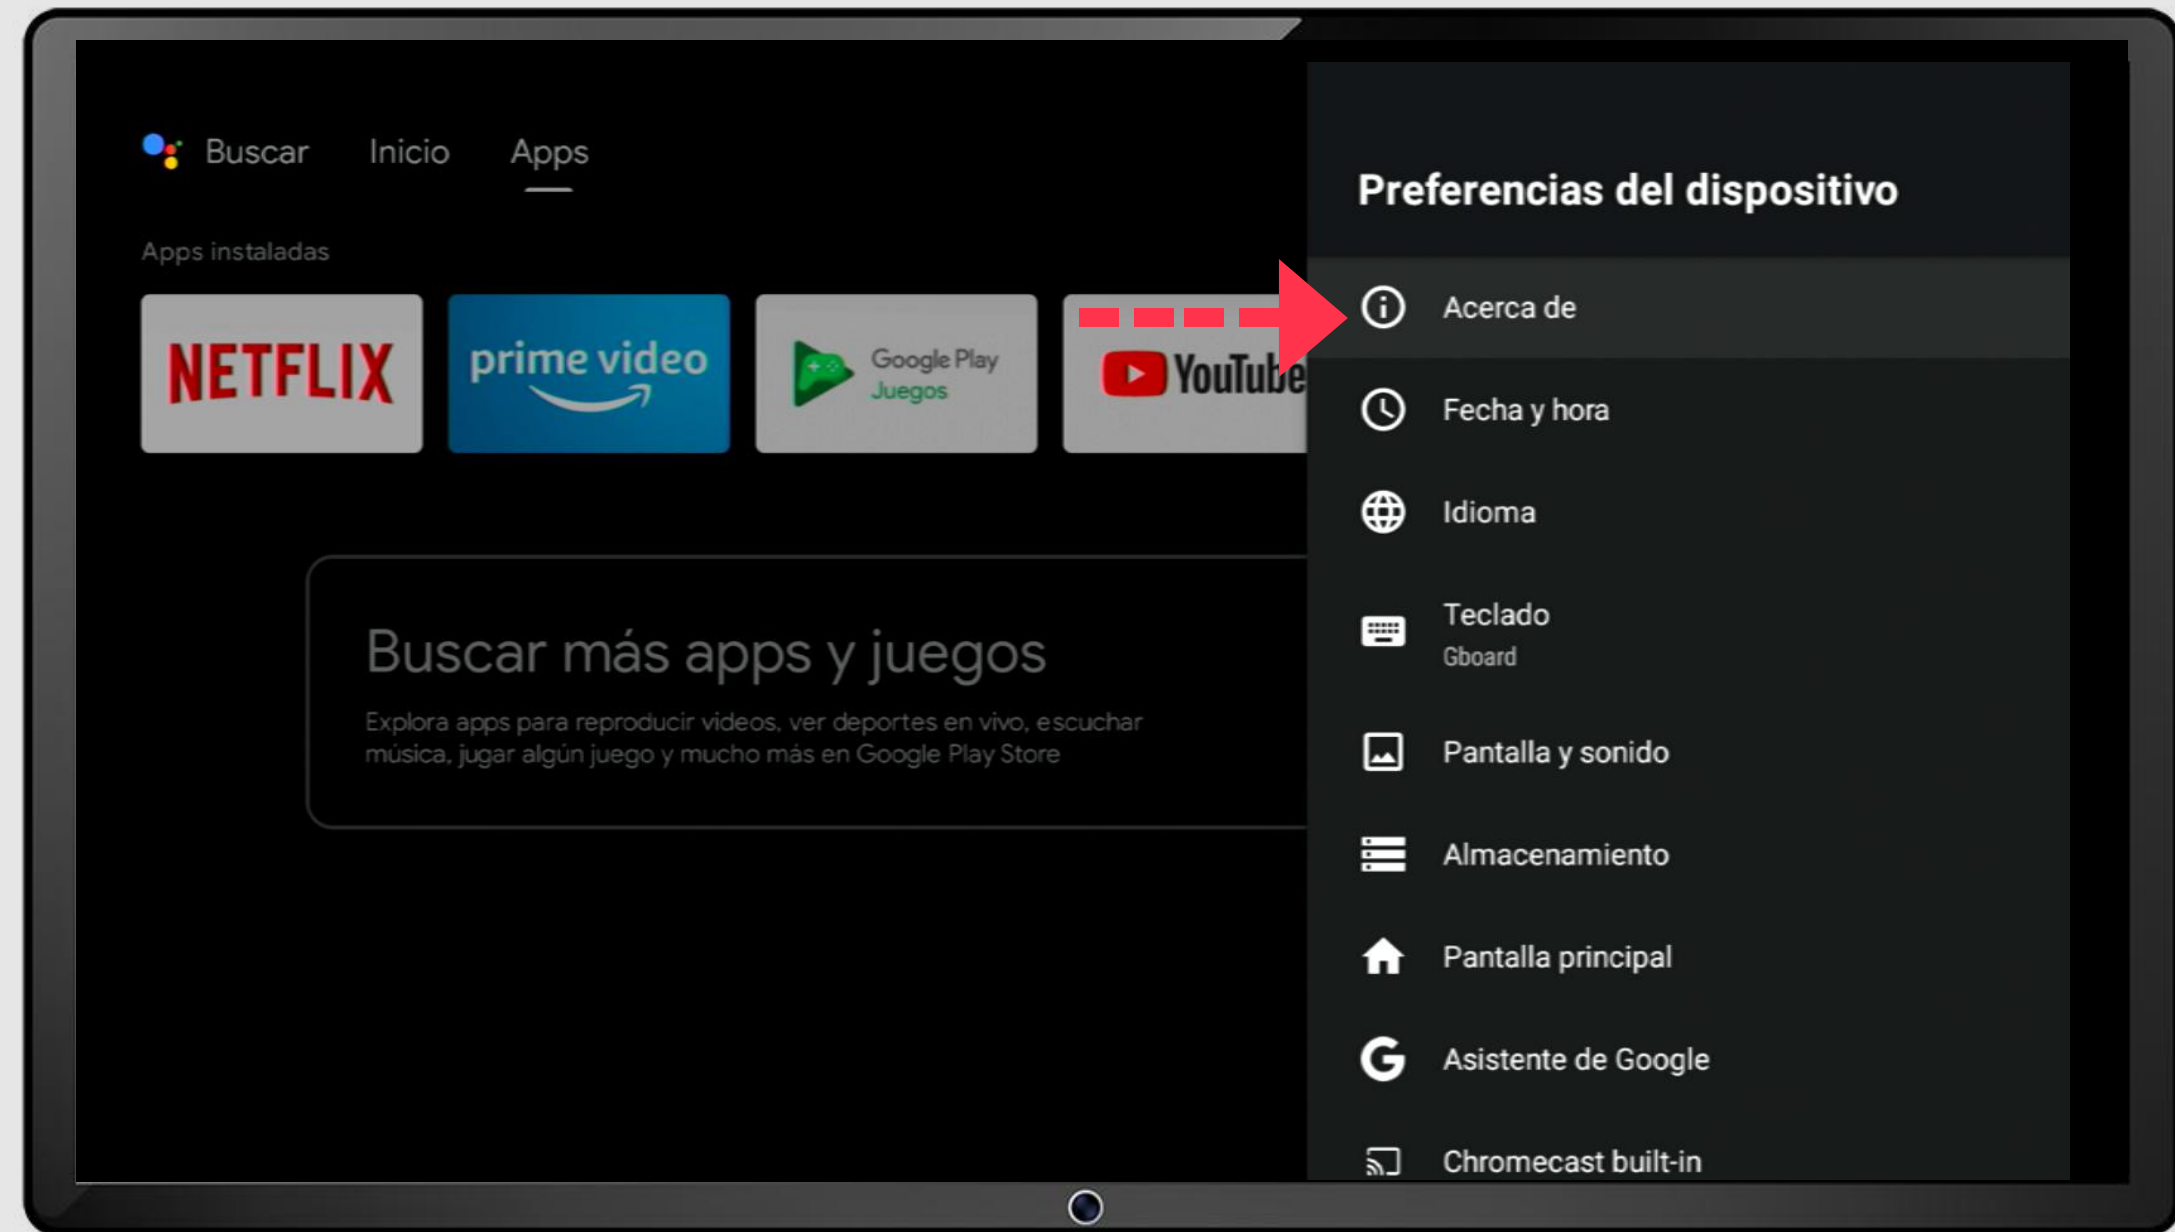

Acerca de Firmware