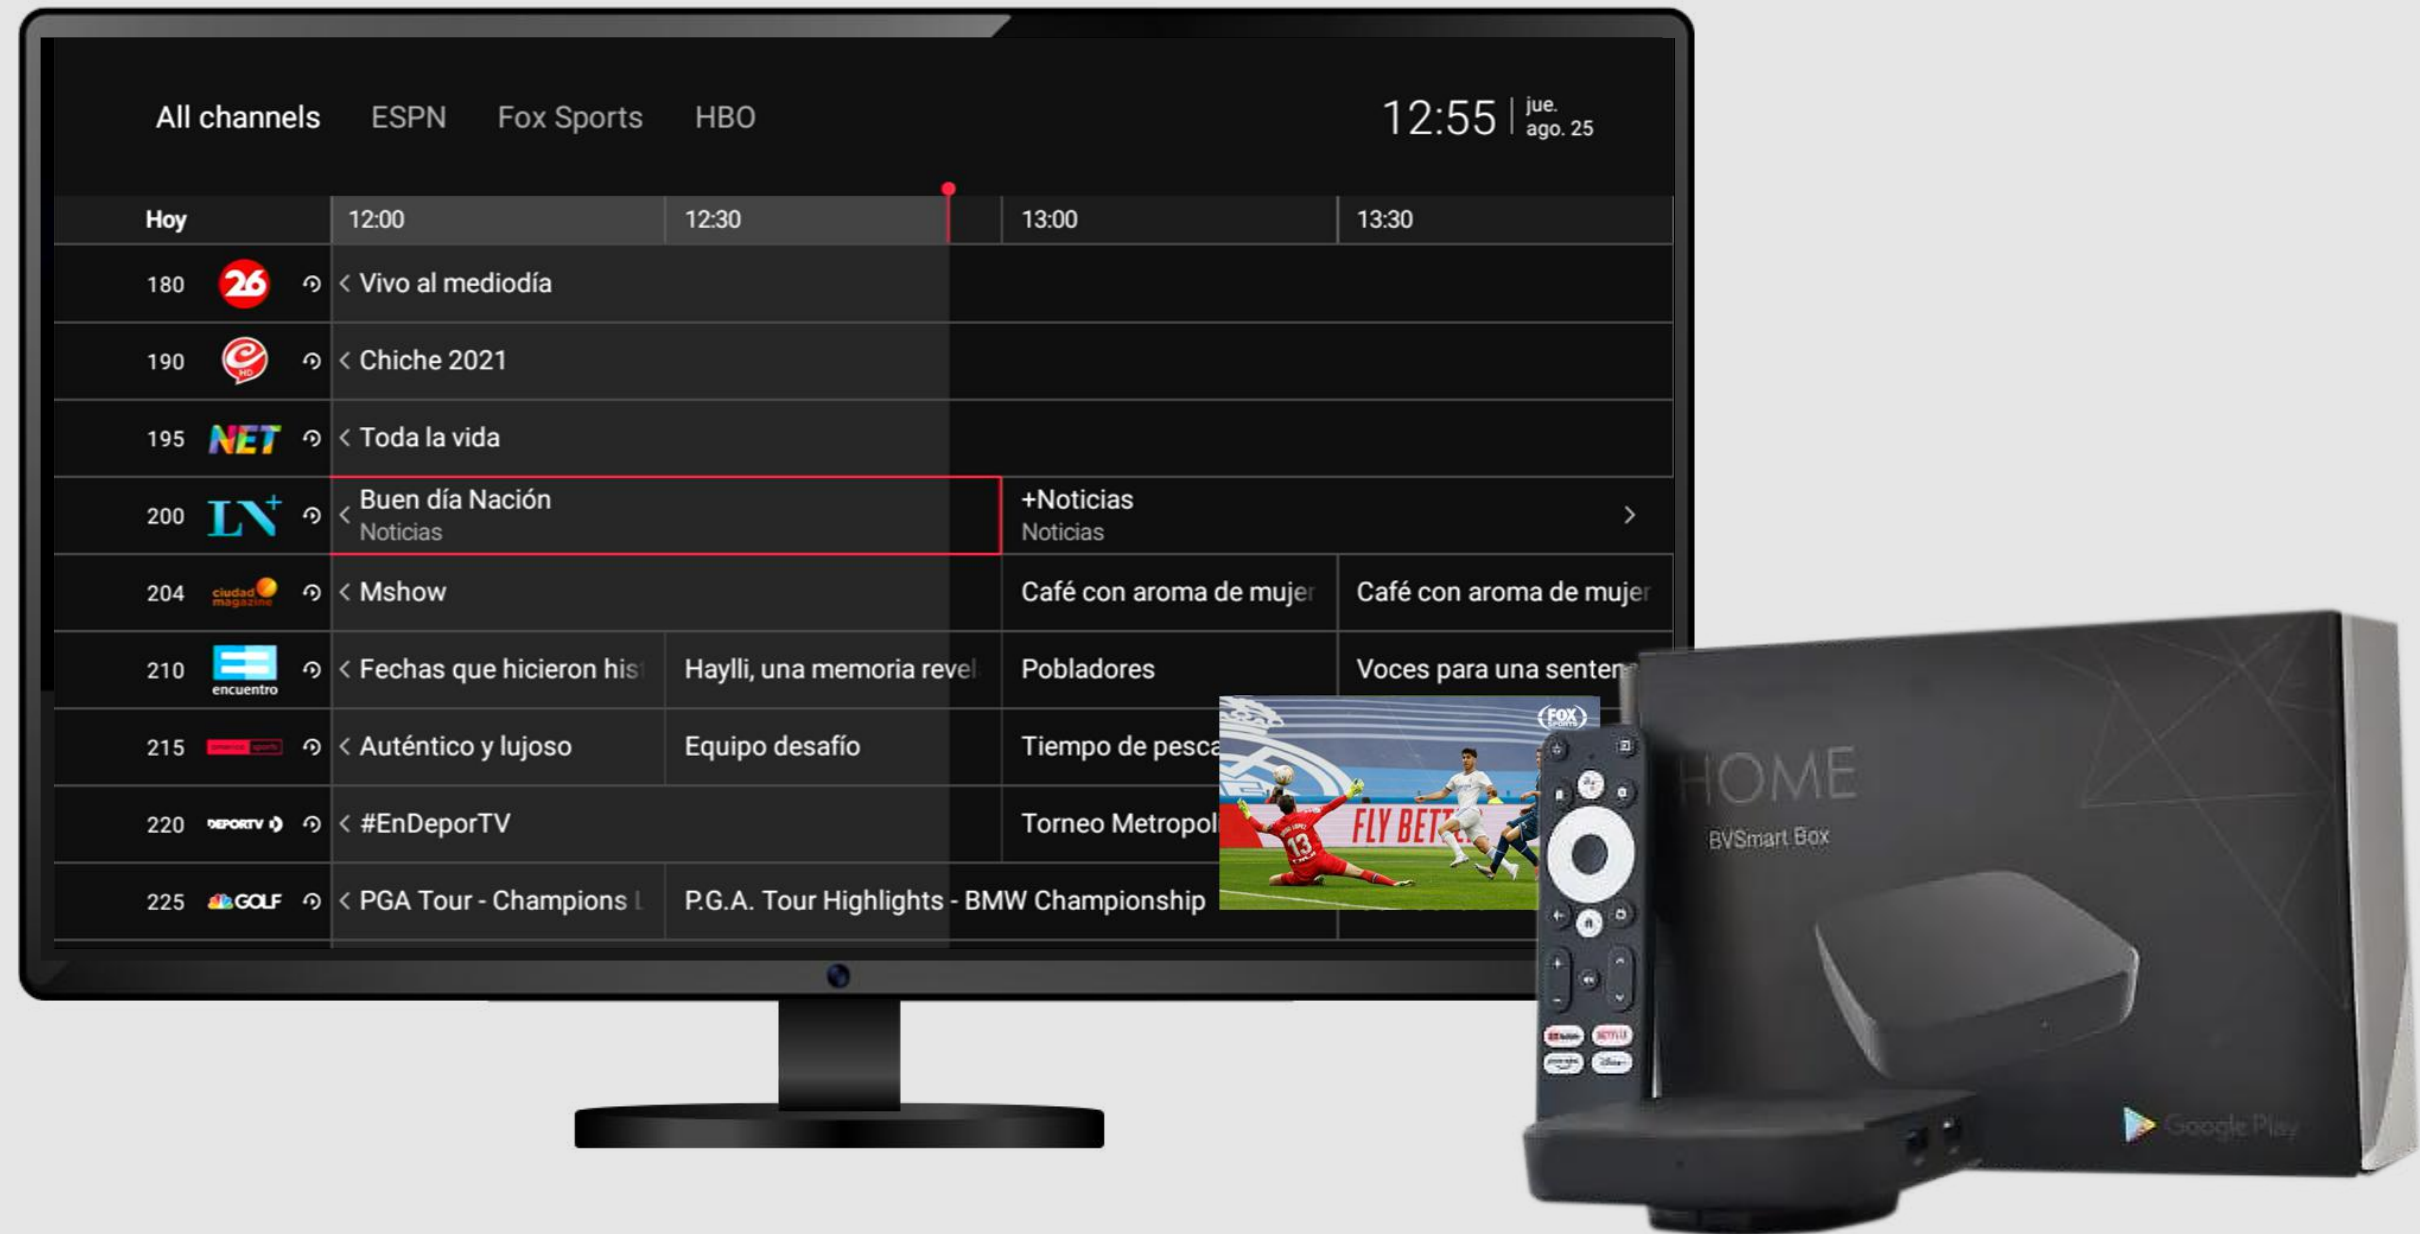

Una vez instalada **sensa**, podrá presionar en Abrir.

20

Instalación de 

Ya puede loguearse con el usuario y contraseña provisto por su proveedor en su localidad.

Pantalla principal

Para agregar  a la pantalla principal vaya al + Agregar app a favoritos.

Pantalla principal

Selecione 

Pantalla principal

Seleccione la app para acceder a la opción de moverla a otra posición.

Comience a disfrutar de 

Mantenga su dispositivo siempre actualizado

26

Configuración Firmware