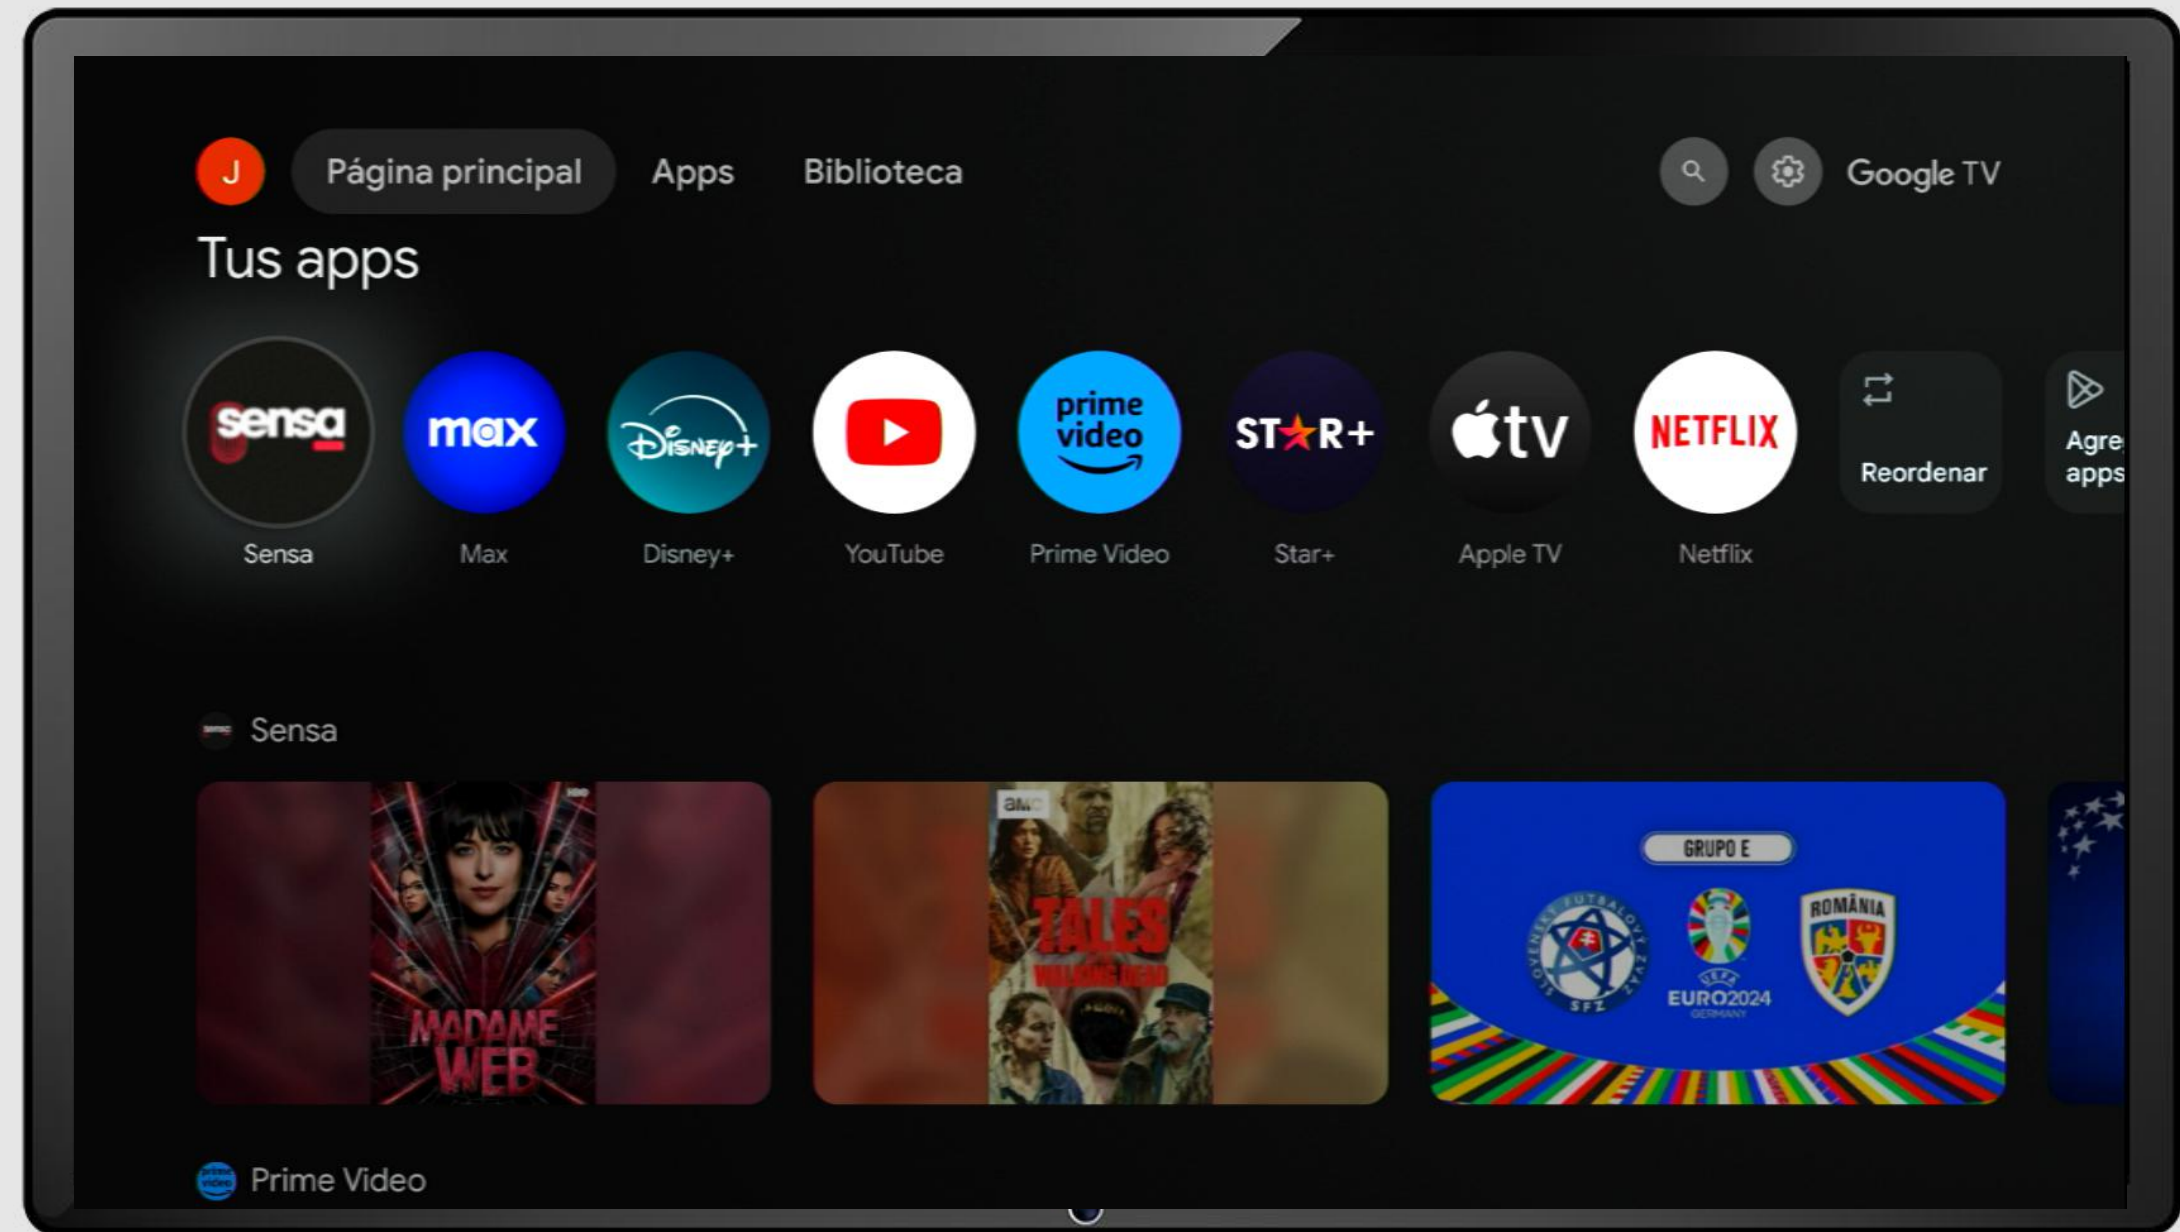

Continúe disfrutando