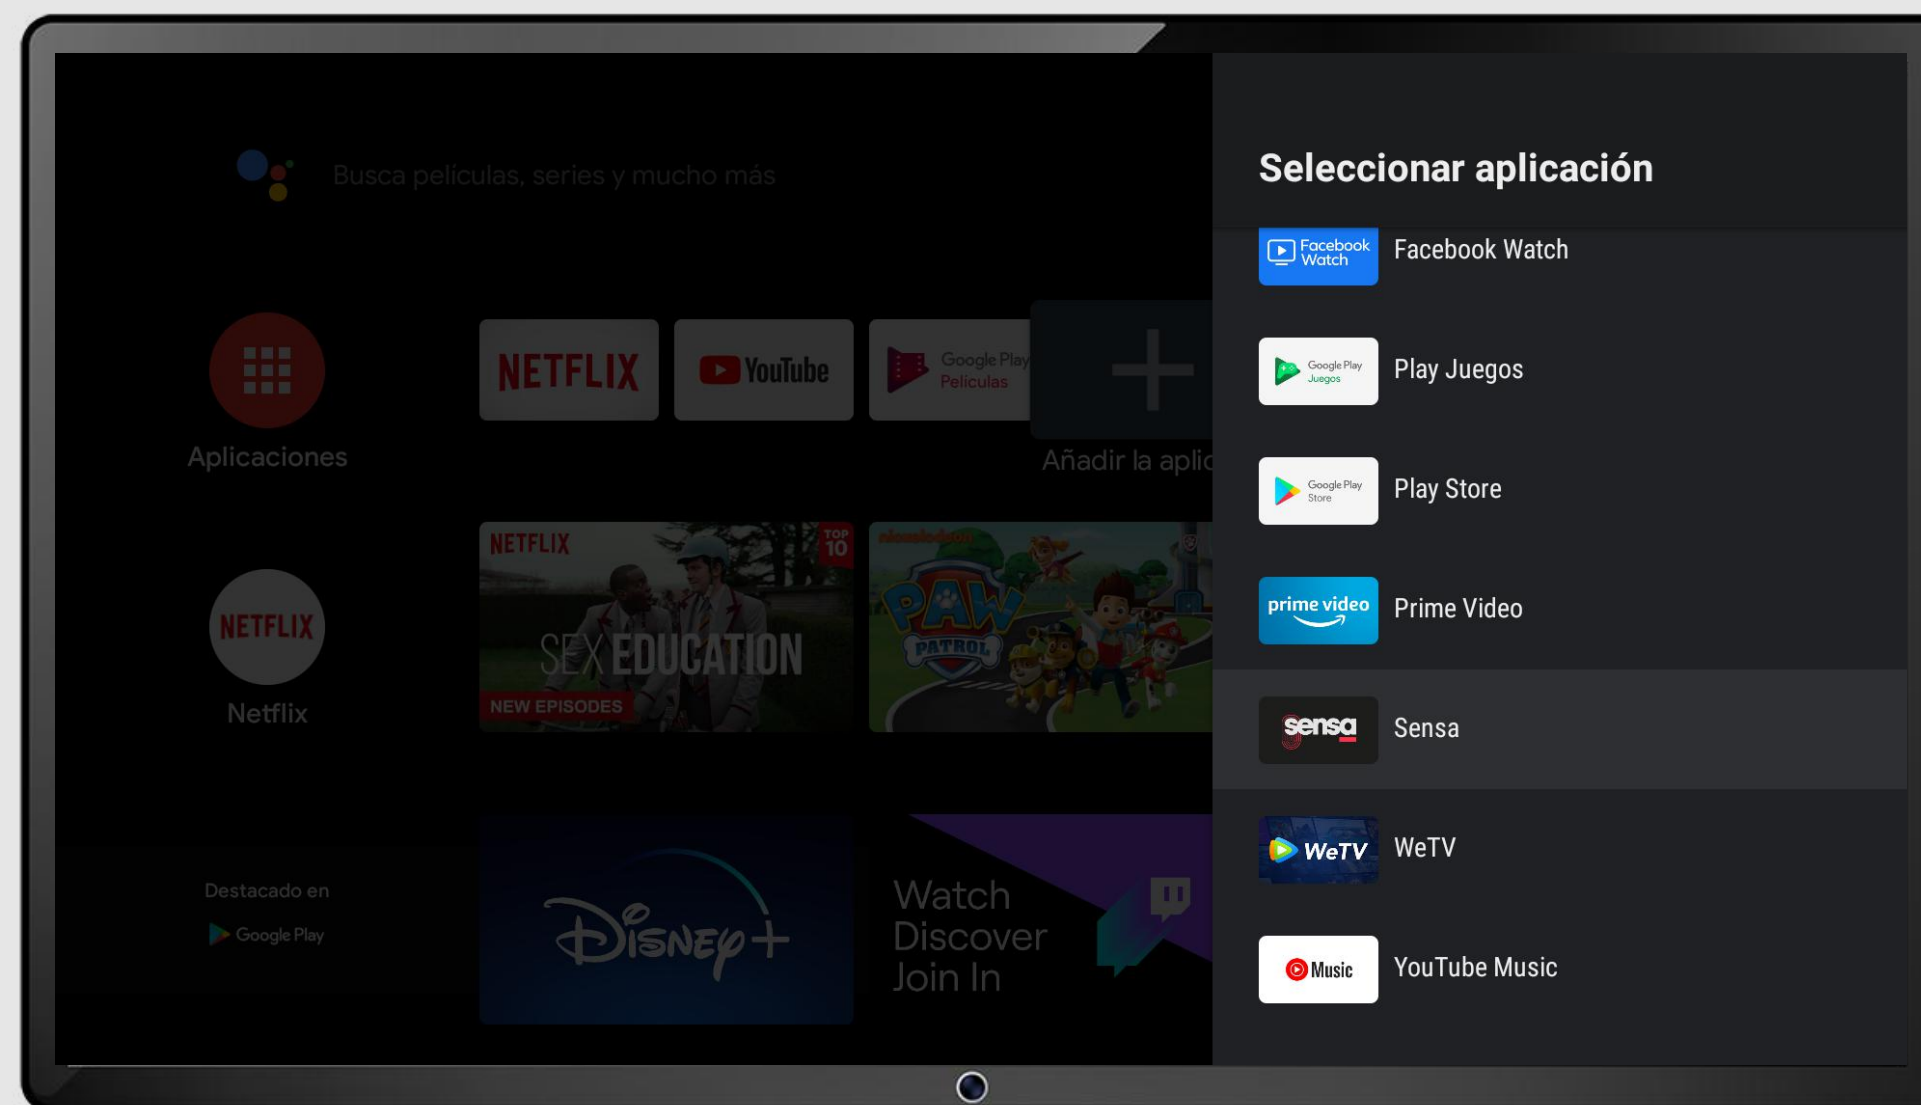

Una vez instalada **sensa**, podrá presionar en Abrir.

20

Instalación de 

Ya puede loguearse con el usuario y contraseña provisto por su proveedor en su localidad.

Pantalla principal

Para agregar  a la pantalla principal vaya al + Agregar app a favoritos.

Pantalla principal

Selecione 

Pantalla principal

Seleccione la app para acceder a la opción de moverla a otra posición.

Comience a disfrutar de 

Mantenga su dispositivo siempre actualizado

26

Configuración Firmware