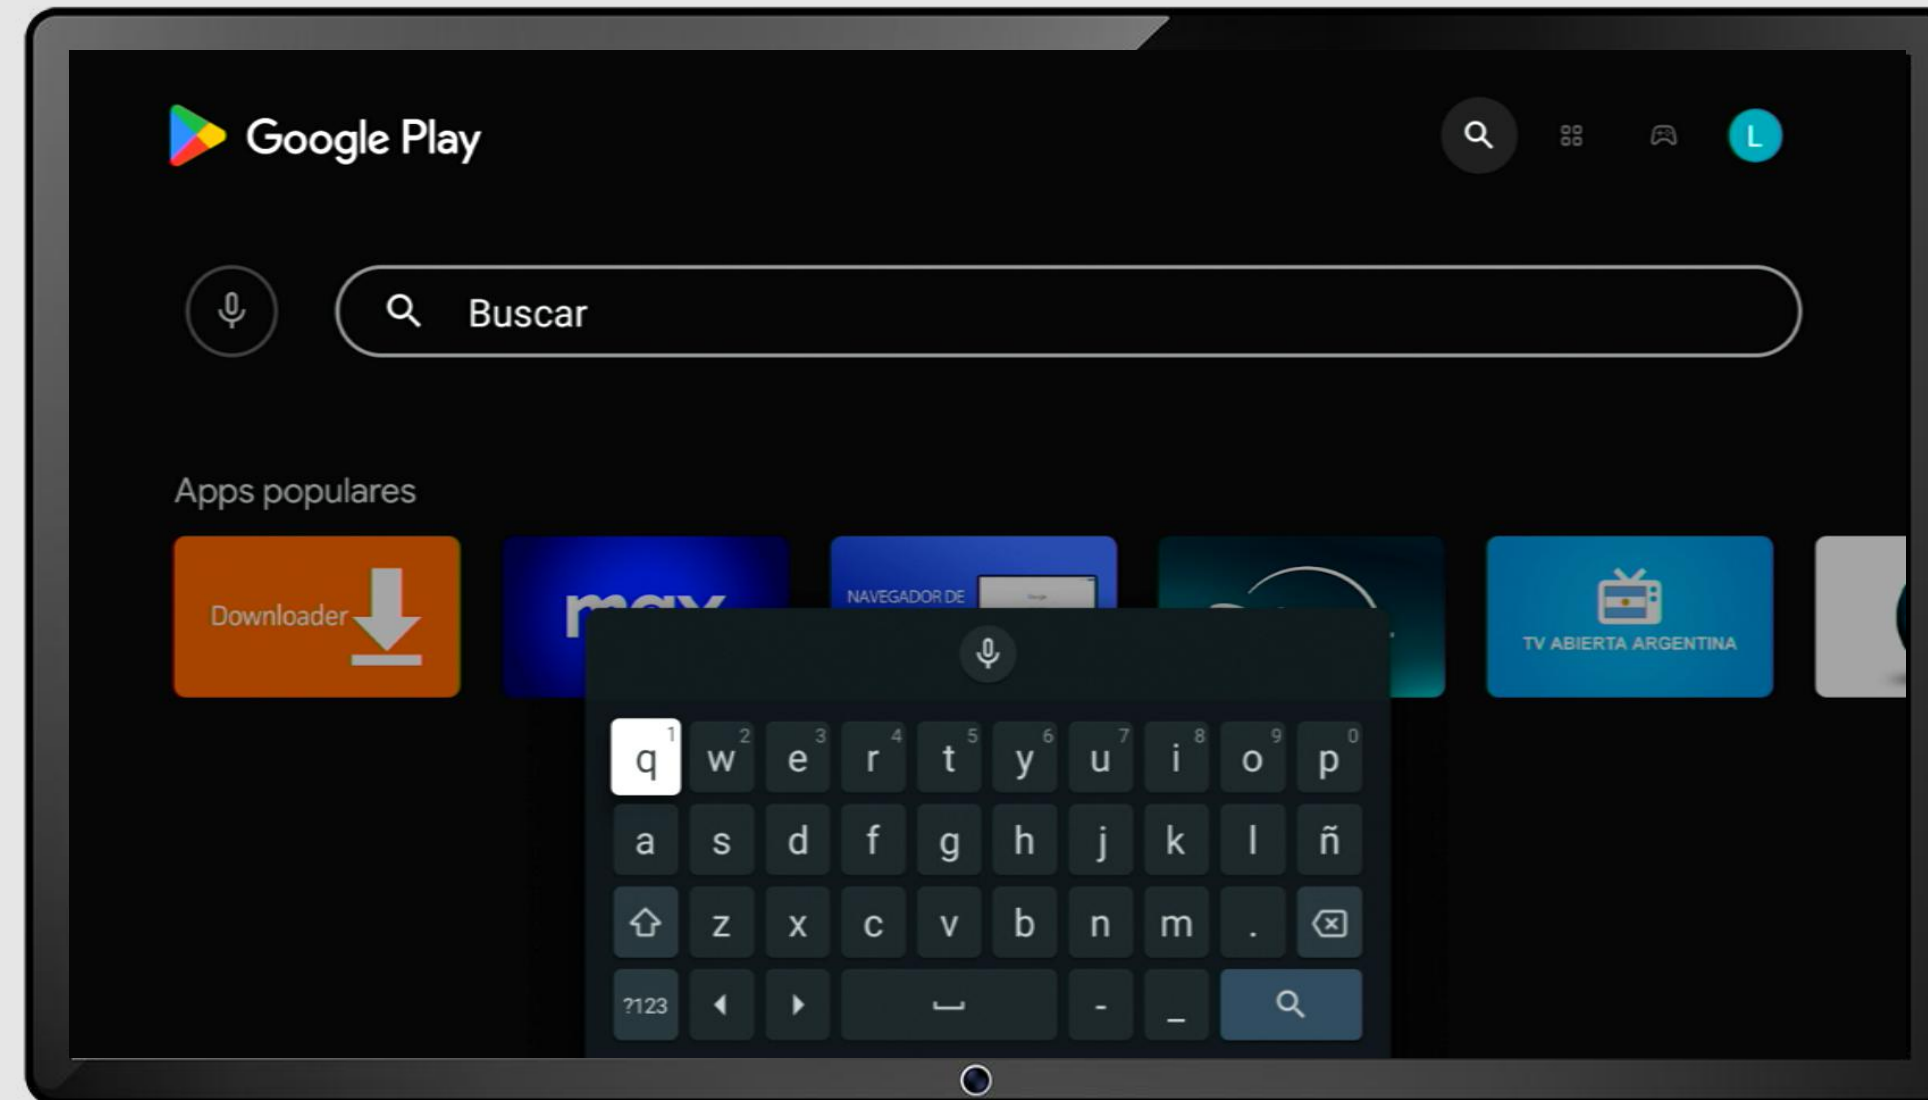

16

Instalación de aplicaciones

Realizar una búsqueda