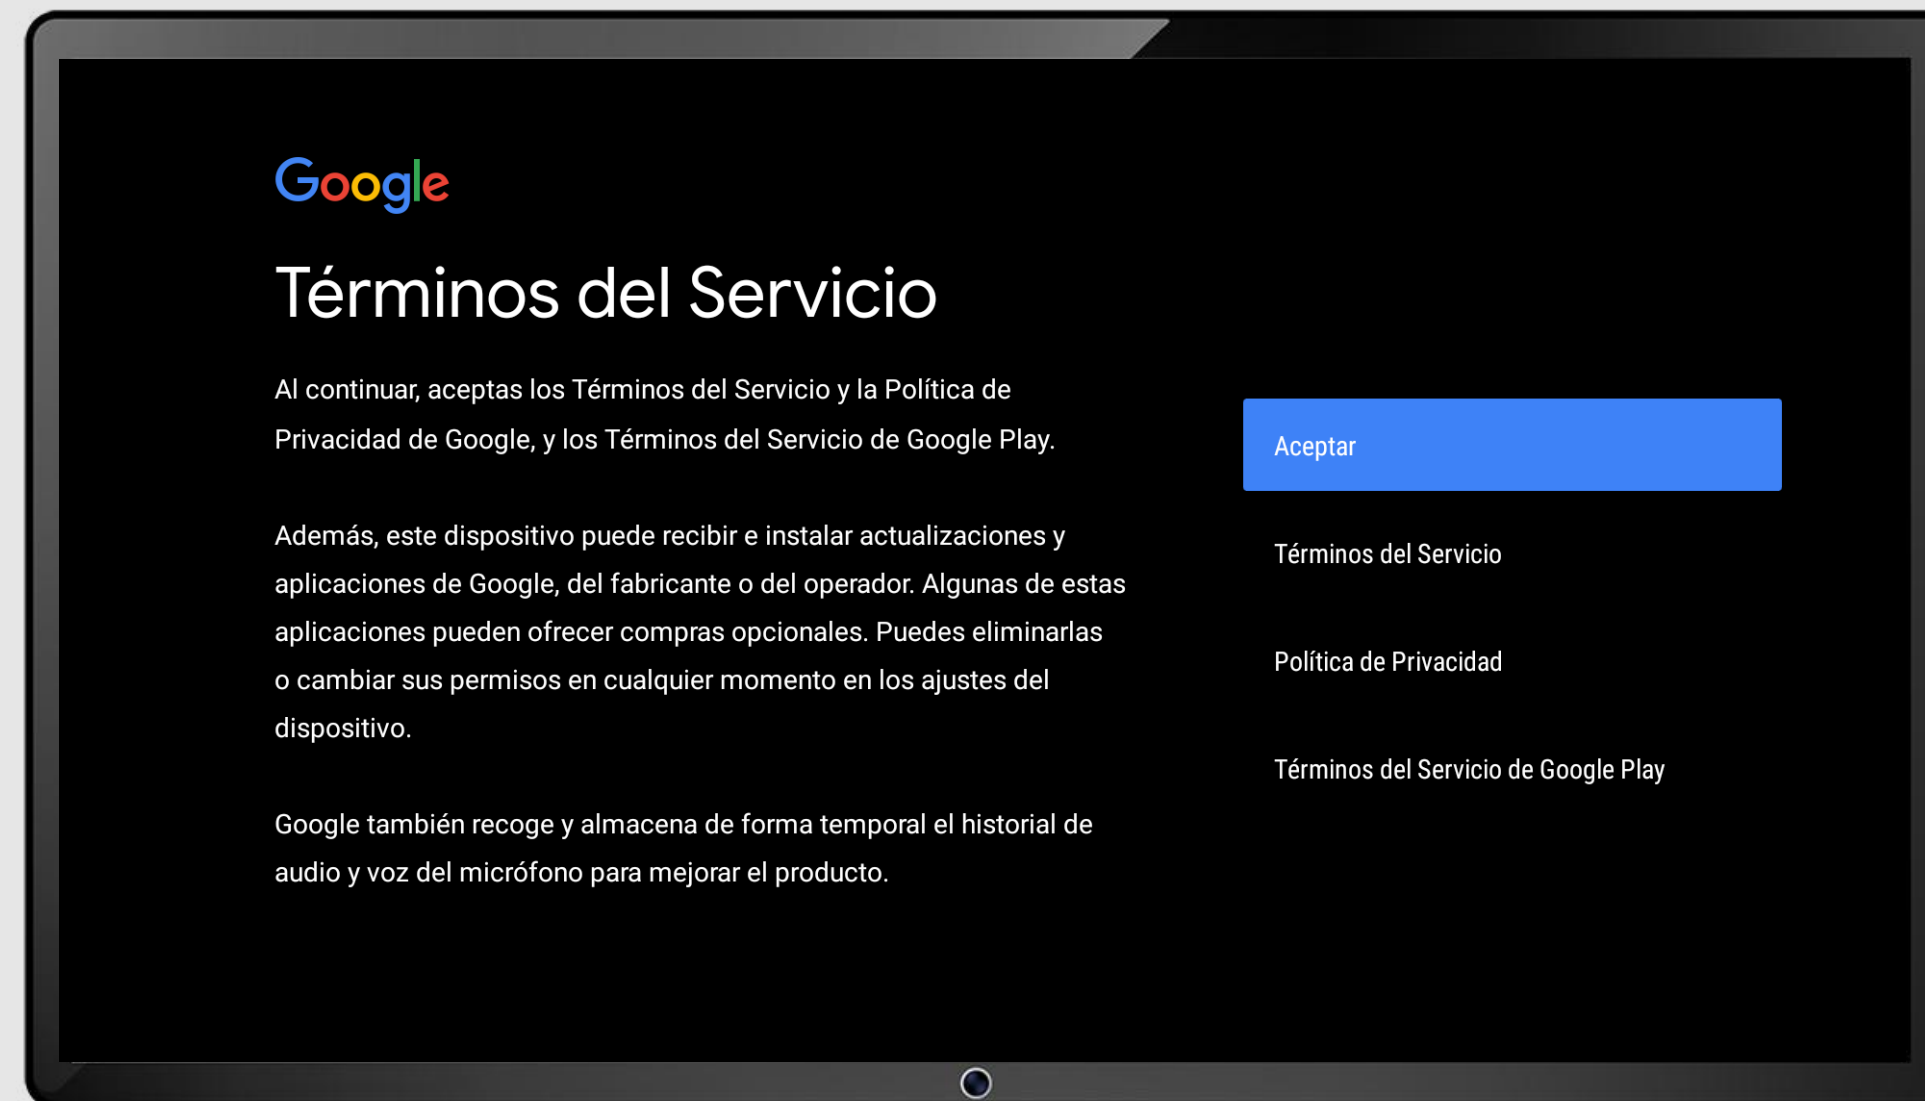

Términos del servicio