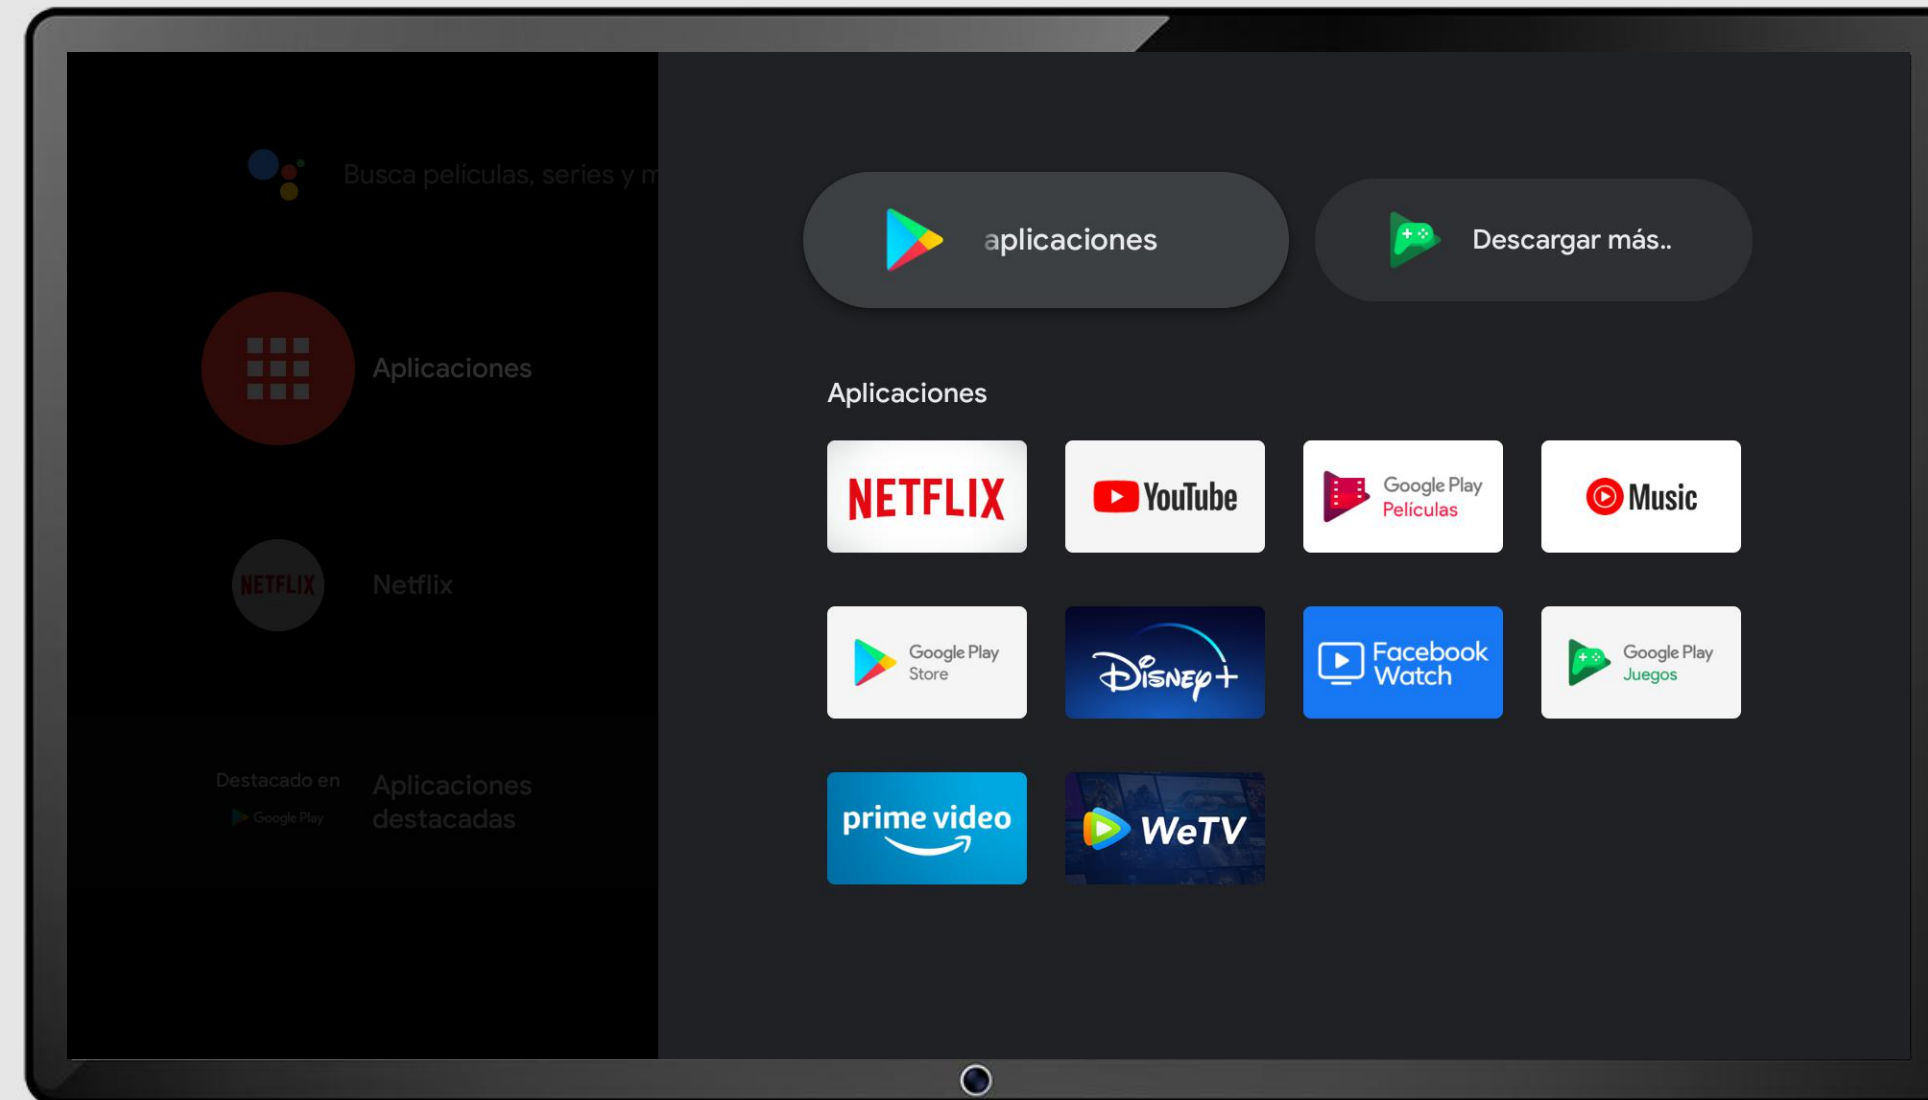

Instalación de aplicaciones

Acceder al Play Store