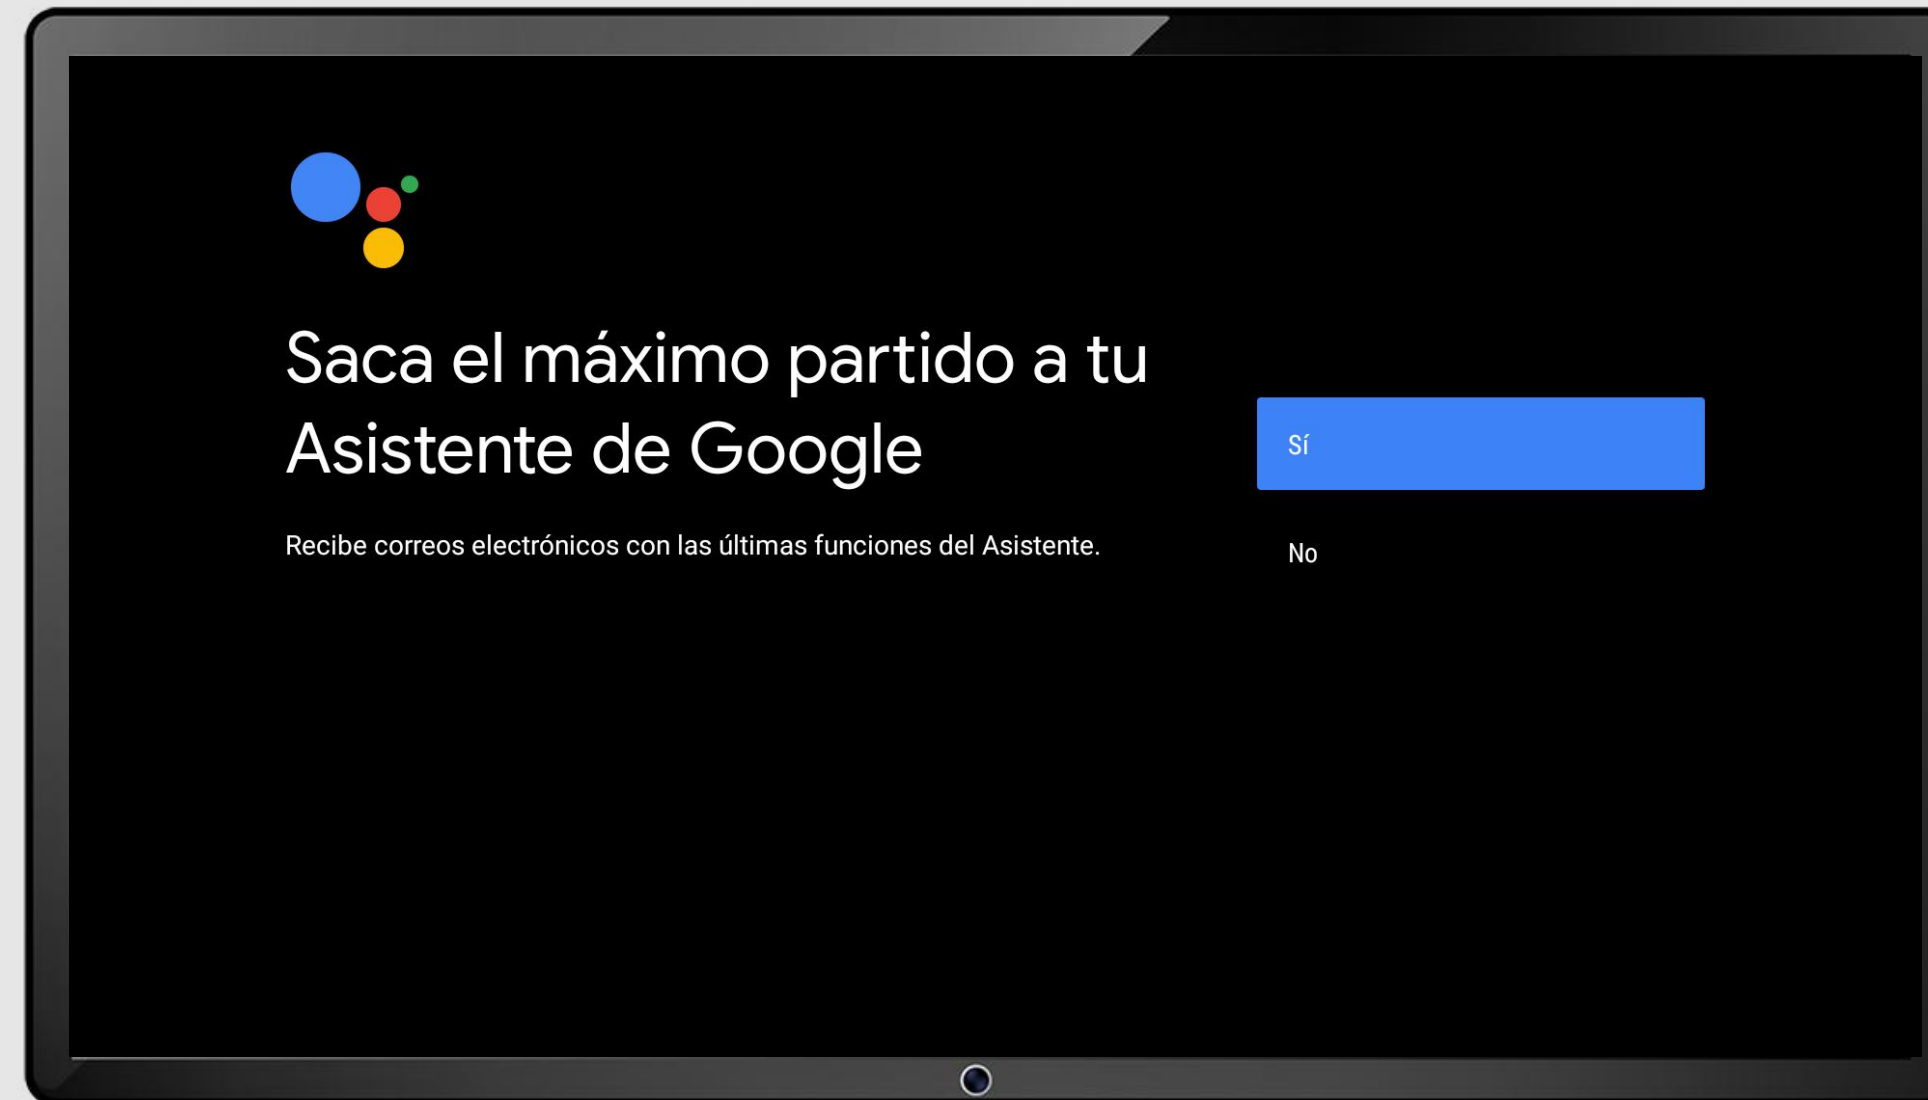

09

Asistente de Google

Estos pasos son una elección personal